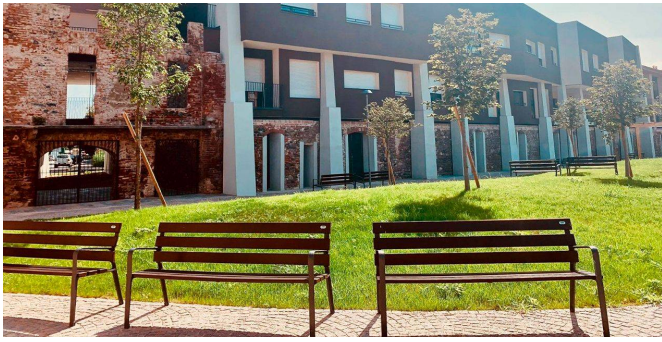

La ciutat de Torí ha optat pel banc d'estil nòrdic Oslo. Aquest model aporta sofisticació, modernitat i minimalisme a l'entorn.

Oslo
UM319

La millora i evolució constant dels nostres productes, pot provocar algunes modificacions en les Especificacions tècniques i característiques dels mateixos sense previ avís.