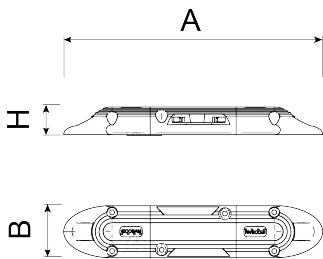

Separador vial ECOBAM de 80 mm d'altura, fabricat en ferro colat de fosa, fixació extraïble especial ECOBAM subministrada.

Ref.	A	B	H
VSE500	500	80	150
VSE750	750	80	150
VSE1250	1250	80	150

[Fitxa de projecte](#) | [Imatge HD](#)