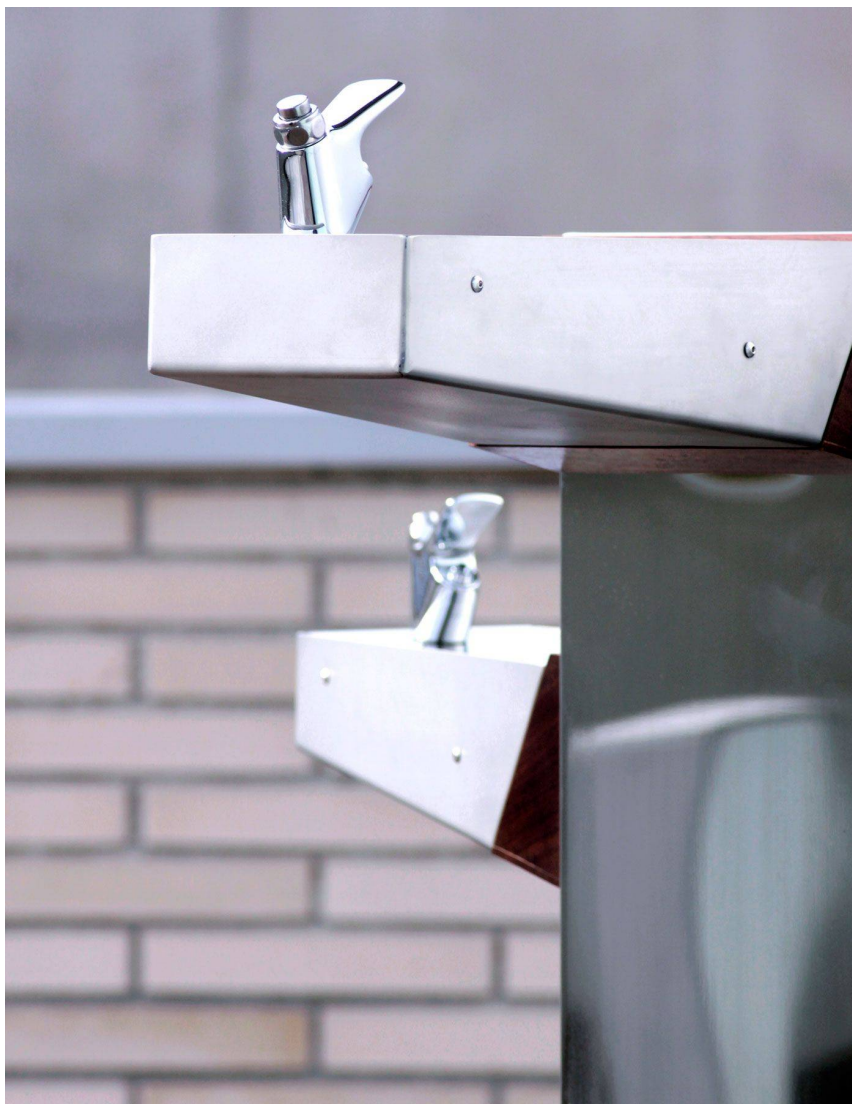

BENITO

-Mobiliari Urbà

Font

Dual

UM540I

Font fabricada amb columna triangular i quadres de comandament en inoxidable brillant i setinat. Embellidors acabats pintura polièster en pols color vermell coure.

Ref.	A	B	H	H1
UM540I	700	550	1040	855

[Manual de manteniment](#) | [Fitxa de projecte](#) | [CAD](#) | [Catàleg](#) | [Instruccions muntatge](#) | [Imatge HD](#)

Aixeta ergonòmica ecològica, amb cabal d'aigua regulable que facilita l'estalvi del consum d'aigua.

Ancoratge recomanat: Mitjançant tres perns d'expansió M12, segons superfície i projecte.

La millora i evolució constant dels nostres productes, pot provocar algunes modificacions en les Especificacions tècniques i característiques dels mateixos sense previ avís.