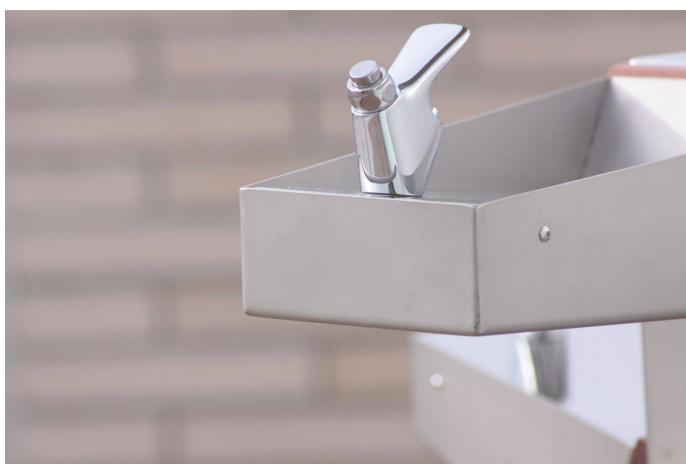

BENITO

-Mobiliari Urbà

Font

Dual

UM540I

Font fabricada amb columna triangular i quadres de comandament en inoxidable brillant i setinat. Embellidors acabats pintura polièster en pols color vermell coure.

Ref.	A	B	H	H1
UM540I	700	550	1040	855

[Manual de manteniment](#) | [Fitxa de projecte](#) | [CAD](#) | [Catàleg](#) | [Instruccions muntatge](#) | [Imatge HD](#)

Aixeta ergonòmica ecològica, amb cabal d'aigua regulable que facilita l'estalvi del consum d'aigua.

Ancoratge recomanat: Mitjançant tres perns d'expansió M12, segons superfície i projecte.

La millora i evolució constant dels nostres productes, pot provocar algunes modificacions en les Especificacions tècniques i característiques dels mateixos sense previ avís.