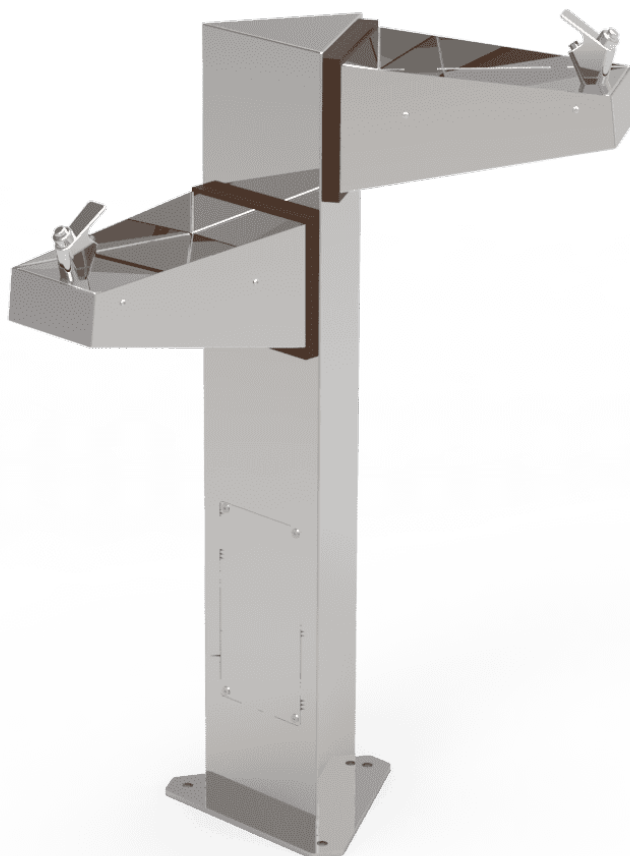

BENITO

-Mobiliari Urbà

Font

Dual

UM540I

Font fabricada amb columna triangular i quadres de comandament en inoxidable brillant i setinat. Embellidors acabats pintura polièster en pols color vermell coure.

Ref.	A	B	H	H1
UM540I	700	550	1040	855

[Manual de manteniment](#) | [Fitxa de projecte](#) | [CAD](#) | [Catàleg](#) | [Instruccions muntatge](#) | [Imatge HD](#)

Aixeta ergonòmica ecològica, amb cabal d'aigua regulable que facilita l'estalvi del consum d'aigua.

Ancoratge recomanat: Mitjançant tres perns d'expansió M12, segons superfície i projecte.

La millora i evolució constant dels nostres productes, pot provocar algunes modificacions en les Especificacions tècniques i característiques dels mateixos sense previ avís.