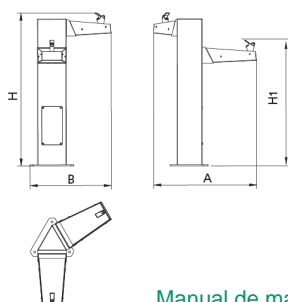

BENITO

-Mobiliari Urbà

Font

Dual

UM540I

Font fabricada amb columna triangular i quadres de comandament en inoxidable brillant i setinat. Embellidors acabats pintura polièster en pols color vermell coure.

Ref.	A	B	H	H1
UM540I	700	550	1040	855

[Manual de manteniment](#) | [Fitxa de projecte](#) | [CAD](#) | [Catàleg](#) | [Instruccions muntatge](#) | [Imatge HD](#)

Aixeta ergonòmica ecològica, amb cabal d'aigua regulable que facilita l'estalvi del consum d'aigua.

Ancoratge recomanat: Mitjançant tres perns d'expansió M12, segons superfície i projecte.

La millora i evolució constant dels nostres productes, pot provocar algunes modificacions en les Especificacions tècniques i característiques dels mateixos sense previ avís.