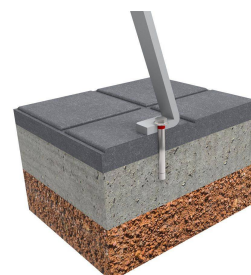

BENITO

-Mobiliari Urbà

Font

Dual

UM540I

Font fabricada amb columna triangular i quadres de comandament en inoxidable brillant i setinat. Embellidors acabats pintura polièster en pols color vermell coure.

Ref.	A	B	H	H1
UM540I	700	550	1040	855

[Manual de manteniment](#) | [Fitxa de projecte](#) | [CAD](#) | [Catàleg](#) | [Instruccions muntatge](#) | [Imatge HD](#)

Aixeta ergonòmica ecològica, amb cabal d'aigua regulable que facilita l'estalvi del consum d'aigua.

Ancoratge recomanat: Mitjançant tres perns d'expansió M12, segons superfície i projecte.

La millora i evolució constant dels nostres productes, pot provocar algunes modificacions en les Especificacions tècniques i característiques dels mateixos sense previ avís.