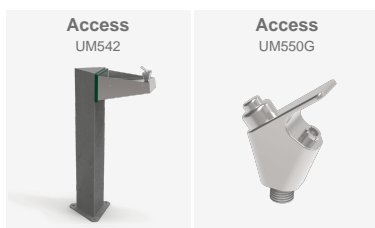

BENITO

-Mobiliari Urbà

Font

Dual

UM540I

Font fabricada amb columna triangular i quadres de comandament en inoxidable brillant i setinat. Embellidors acabats pintura polièster en pols color vermell coure.

Ref.	A	B	H	H1
UM540I	700	550	1040	855

[Manual de manteniment](#) | [Fitxa de projecte](#) | [CAD](#) | [Catàleg](#) | [Instruccions muntatge](#) | [Imatge HD](#)

Aixeta ergonòmica ecològica, amb cabal d'aigua regulable que facilita l'estalvi del consum d'aigua.

Ancoratge recomanat: Mitjançant tres perns d'expansió M12, segons superfície i projecte.

La millora i evolució constant dels nostres productes, pot provocar algunes modificacions en les Especificacions tècniques i característiques dels mateixos sense previ avís.