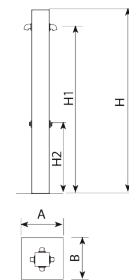

Instal·lació: Connexió de xarxa, entrada 3/4 "gas.

Ref.	A	B	H	H1	H2
UM522I	375	375	2750	2500	1250
UM521I	375	375	2750	2500	1250

Opciones columna:

UM522LI

UM522I