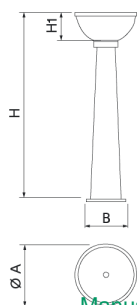

BENITO

-Mobiliari Urbà

Font
Inox
UM508I

Font fabricada en acer inoxidable, acabat polit brillant.
Ancoratge recomanat. Mitjançant tres pernys d'expansió de M8, segons superfície i projecte.

Ref.	A	B	H	H1
UM508	Ø310	200	985	155
UM508I	Ø370	-	935	-
UM509	310	290	850	140