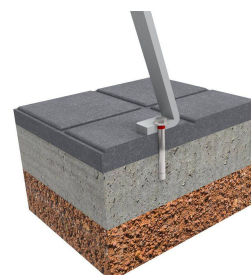

BENITO

-Mobiliari Urbà

Font
Inox
UM508I

Font fabricada en acer inoxidable, acabat polit brillant.
Ancoratge recomanat. Mitjançant tres pernys d'expansió de M8, segons superfície i projecte.

Ref.	A	B	H	H1
UM508	Ø310	200	985	155
UM508I	Ø370	-	935	-
UM509	310	290	850	140