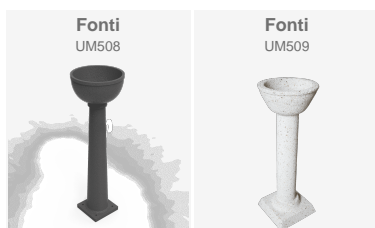

BENITO

-Mobiliari Urbà

Font
Inox
UM508I

Font fabricada en acer inoxidable, acabat polit brillant.
Ancoratge recomanat. Mitjançant tres pernys d'expansió de M8, segons superfície i projecte.

Ref.	A	B	H	H1
UM508	Ø310	200	985	155
UM508I	Ø370	-	935	-
UM509	310	290	850	140