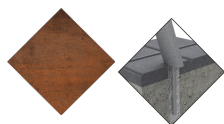

Quatro S

By Carles Casamor - Marta Gabàs © @ BENITO

Poliéster en polvo
oxirón rojo
óxido

Ancoratge
recomanat:
PERNS M10

Normatives i certificacions: