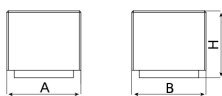

Banc fabricat en prefabricat de formigó color gris granític d'aspecte rugós. Es pot col·locar en forma d'elements aïllats o en grups. Ancoratge recomanat: Fixació mitjançant pel seu propi pes.

Ref.	A	B	B1	H
UM372	2000	500	-	450
UM372S	500	500	-	450
UM348S	Ø 580	-	-	450
UM372SK	500	490	418	450