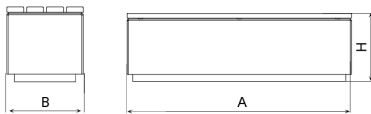

Ref.	A	B	B1	H
UM372LM	2000	500	-	490
UM372LP	2000	500	-	775
UM372SLM	500	500	-	490
UM372SLP	500	500	-	775

Disponible en:

Color blanc granítico.

V. 2024-02-27 | La millora i evolució constant dels nostres productes, pot provocar algunes modificacions en les Especificacions tècniques i característiques dels mateixos sense previ avís.