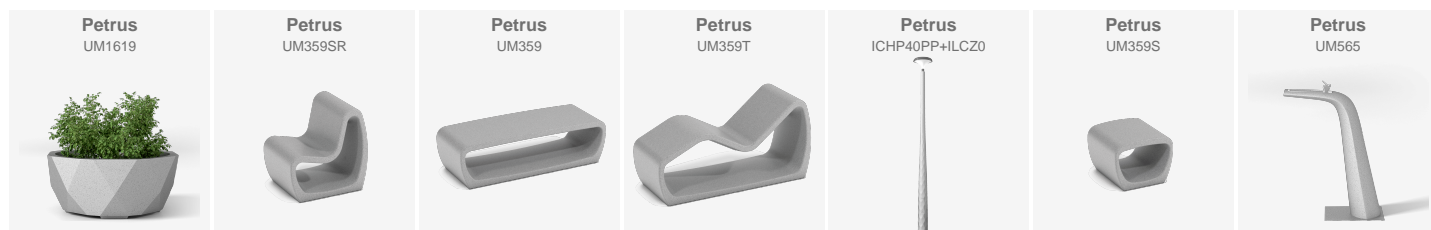

Descàrregues: [Manual de manteniment](#) | [Fitxa de projecte](#) | [CAD](#) | [Catàleg](#) | [Instruccions muntatge](#) |