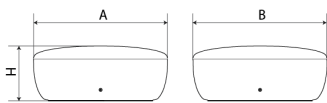

Banc fabricat mitjançant formigó prefabricat color gris granític d'aspecte rugós. Es pot col·locar en elements aïllats o en grups. Ancoratge recomanat: Mitjançant el seu propi pes.

Ref.	A	B	H	H1
UM359	1640	610	470	-
UM359S	600	600	470	-
UM359SR	600	800	820	460
UM359T	600	1610	820	645