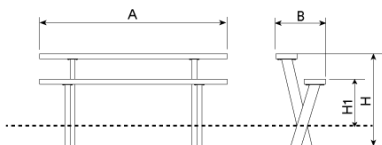

L'OLEA és una grada fabricada amb peus tubulars d'acer corten de 50 x 100 mm.
Taulons de secció 210 x 50 mm fabricats en fusta de pi tractada en autoclau buit-pressió classe 4 contra el corc, tèrmits i insectes.

Ref.	A	B	H	H1
UM314PR	1800	500	710	440
UM314BPR	1800	390	-	440
UM314GPR	1800	610	730	450

[Fitxa de projecte](#) | [CAD](#) | [Catàleg](#) | [Instruccions muntatge](#) | [Imatge HD](#)

Caragols d'acer inoxidable.