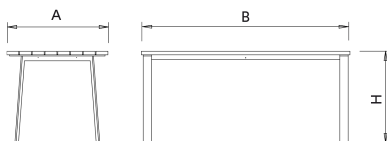

Taula de 1,8m fabricada amb fusta tropical i acer pintat

Taula de 1,8m amb 2 estructures i dos tirants. Estructura d'acer amb tractament FERRUS color gris martel·lé. Tauler format per 8 llistons de fusta massissa tropical, de 100x30mm de secció, amb certificació FSC 100% protegida amb tractament LIGNUS i GRAFUS (tractament antigrafit per a superfícies de fusta) Fixació al terra mitjançant quatre pernès de Ø10mm.