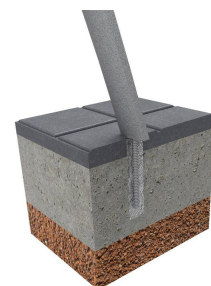

Taula de 1,8m fabricada amb fusta tropical i acer pintat

Taula de 1,8m amb 2 estructures i dos tirants. Estructura d'acer amb tractament FERRUS color gris martel·lé. Tauler format per 8 llistons de fusta massissa tropical, de 100x30mm de secció, amb certificació FSC 100% protegida amb tractament LIGNUS i GRAFUS (tractament antigrafit per a superfícies de fusta) Fixació al terra mitjançant quatre pernès de Ø10mm.

Ref.	A	B	H
UM367M	849	1800	785

[Imatge HD](#)