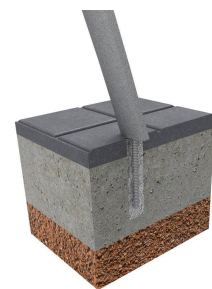

**Banqueta de 0,7m fabricada amb fusta tropical i acer pintat**

Banqueta de 0,7m de llargada. Estructura d'acer amb tractament FERRUS color gris martelat. Seient format per 4 llistons d'igual secció rectangular de 100x30mm, de fusta massissa tropical, amb certificació FSC 100% protegida amb tractament LIGNUS i GRAFUS (tractament antigrafit per a superfícies de fusta) Fixació al terra mitjançant quatre pern de Ø10mm.

Ref.	A	B	H
UM367B	426	700	450

[Imatge HD](#)