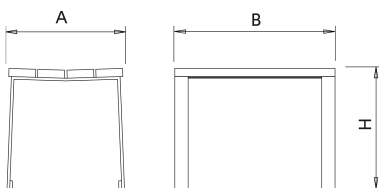

**Banqueta de 0,7m fabricada amb fusta tropical i acer pintat**

Banqueta de 0,7m de llargada. Estructura d'acer amb tractament FERRUS color gris martelat. Seient format per 4 llistons d'igual secció rectangular de 100x30mm, de fusta massissa tropical, amb certificació FSC 100% protegida amb tractament LIGNUS i GRAFUS (tractament antigrafit per a superfícies de fusta) Fixació al terra mitjançant quatre pern de Ø10mm.