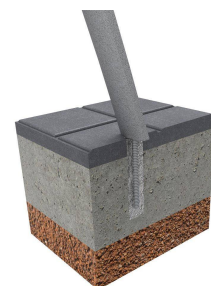

**Banqueta de 1,8m fabricada amb fusta tropical i acer pintat**

Banqueta de 1,8m de llargada. Estructura d'acer amb tractament FERRUS color gris martel·lé. Seient format per 4 llistons d'igual secció rectangular de 100x30mm, de fusta massissa tropical, amb certificació FSC 100% protegida amb tractament LIGNUS i GRAFUS (tractament antigrafit per a superfícies de fusta) Fixació al terra mitjançant quatre pern de Ø10mm.

Ref.	A	B	H
UM304B1800	425	1800	450

[Imatge HD](#)