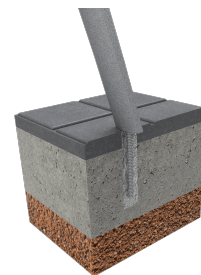

Banc **SENSE MANTENIMENT** totalment **fabricat en plàstic reciclat i reciclable**, tant els taulons com els peus estan fets de plàstic recuperat de la fracció d'envasos de la recollida selectiva.

Ref.	A	B	C	H	H1
UM301PR	1800	650	450	810	450
UM301SPR	700	650	450	810	450

Seient i respallier en tauló Rebnew, **bancada amb reposabraços fabricada en polímer injectat a alta pressió, amb acabat Marson**. No requereix manteniment, no s'astella ni s'esquerda, tampoc es podreix ni es resseca. Resistent a la humitat. Alta resistència a les inclemències. Resistent a tota mena d'agents químics fins al punt de poder netejar pintades i grafitis. Caragols en acer inoxidable.

Ancoratge recomanat: Mitjançant perns d'expansió Ø10 segons superfície i projecte.