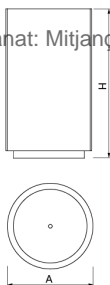

Jardinera fabricada en formigó prefabricat color gris granític d'aspecte rugós.

Ancoratge recomanat: Mitjançant el seu propi pes.

Ref.	A	B	H
UM1372	580	580	580
UM1373	500	500	980
UM1673	500	500	880

[Fitxa de projecte](#) | [Catàleg](#) | [Imatge HD](#)