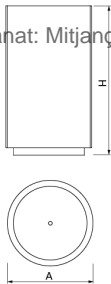

Jardinera fabricada en formigó prefabricat color gris granític d'aspecte rugós.

Ancoratge recomanat: Mitjançant el seu propi pes.

Ref.	A	B	H
UM1372	580	580	580
UM1373	500	500	980
UM1673	500	500	880

[Fitxa de projecte](#) | [Catàleg](#) | [BIM](#) | [Imatge HD](#)