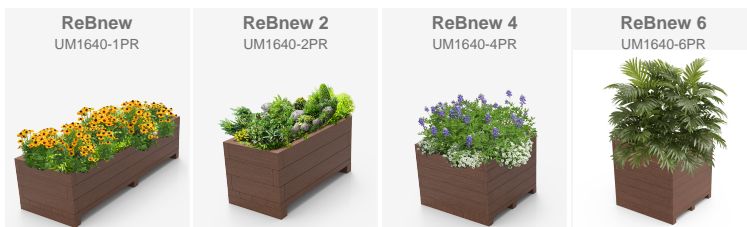

Madera ReBnew 5

UM1640-5PR

Jardinera fabricada en **plàstic reciclat ReBnew**.

Cargols en acer Inoxidable.

Ancoratge recomanat: Cargols de fixació al terra de M10 segons superfície i projecte.

Ref.	A	B	H
UM1640/1PR	1800	600	480
UM1640/2PR	1000	480	480
UM1640/4PR	950	950	720
UM1640/5PR	600	600	480
UM1640/6PR	960	960	960