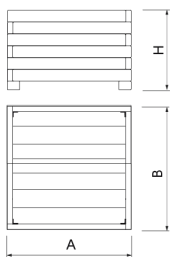

Madera ReBnew 5
UM1640-5PR

ReBnew
UM1640-1PR

ReBnew 2
UM1640-2PR

ReBnew 6
UM1640-6PR

Jardinera fabricada en plàstic reciclat ReBnew.

Cargols en acer Inoxidable.

Ancoratge recomanat: Cargols de fixació al terra de M10 segons superfície i projecte.

Ref.	A	B	H
UM1640/1PR	1800	600	480
UM1640/2PR	1000	480	480
UM1640/4PR	950	950	720
UM1640/5PR	600	600	480
UM1640/6PR	960	960	960

[Fitxa de projecte](#) | [CAD](#) | [Catàleg](#) | [Imatge HD](#)

REBNEW, UN MATERIAL EXCEPCIONAL