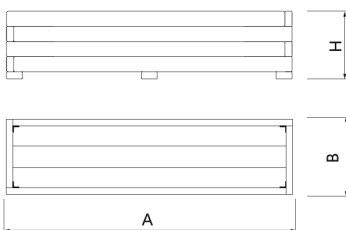

Madera ReBnew 5
 UM1640-5PR

ReBnew 2
 UM1640-2PR

ReBnew 4
 UM1640-4PR

ReBnew 6
 UM1640-6PR

Jardinera fabricada en **plàstic reciclat Rebnew**.

Cargols en acer Inoxidable.

Ancoratge recomanat: Cargols de fixació al terra de M10 segons superfície i projecte.

Ref.	A	B	H
UM1640/1PR	1800	600	480
UM1640/2PR	1000	480	480
UM1640/4PR	950	950	720
UM1640/5PR	600	600	480
UM1640/6PR	960	960	960

[Manual de manteniment](#) | [Fitxa de projecte](#) | [CAD](#) | [Catàleg](#) | [Instruccions muntatge](#) | [Imatge HD](#)