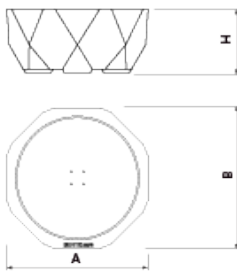

Jardinera de gran format fabricada en formigó. Disseny poligonal, que pren la forma d'un poliedre irregular per aconseguir un element que presenta un interessant joc de llums i ombres entre les seves cares. Per les seves dimensions, la seva robustesa i el seu pes, és un producte ideal per limitar zones peatonals, garantint-ne la màxima seguretat i afavorint la renaturalització de l'entorn urbà.