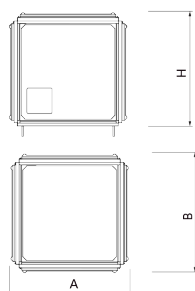

BENITO

-Mobiliari Urbà

Jardinera

ECO

UM1485

| Ref. | A | B | H |
|--------|-----|-----|-----|
| UM1485 | 430 | 430 | 445 |

[Catàleg](#) | [Imatge HD](#)

BENITO