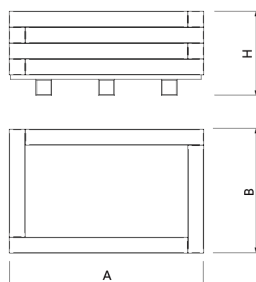

Ref.	A	B	H
UM1480	1100	700	475