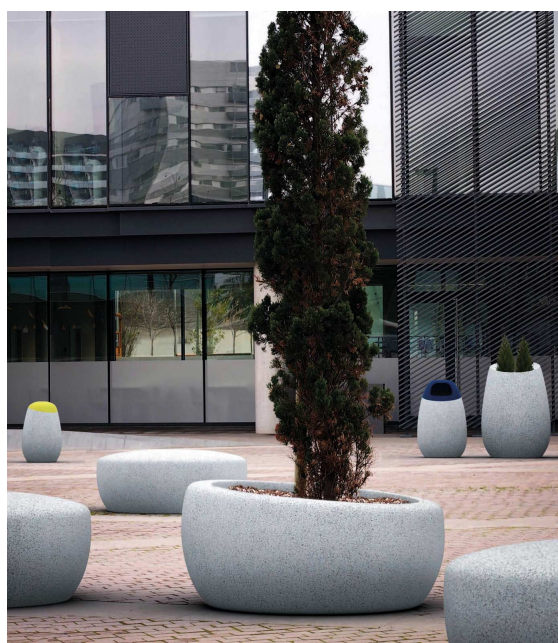

Ancoratge recomanat: Secundat pel seu propi pes.

La millora i evolució constant dels nostres productes, pot provocar algunes modificacions en les Especificacions tècniques i característiques dels mateixos sense previ avís.

BENITO

info@benito.com
tel. 93 852 1000