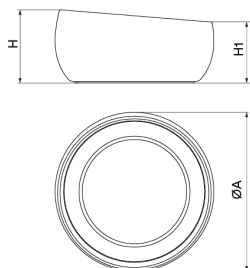

Jardinera fabricada en formigó prefabricat color gris granític d'aspecte rugós. Es pot col·locar en elements aïllats o en grups.

Ref.	A	H	H1
UM1375G	1300	600	500
UM1375P	710	480	400

[Manual de manteniment](#) | [Fitxa de projecte](#) | [CAD](#) | [Catàleg](#) | [Imatge HD](#)