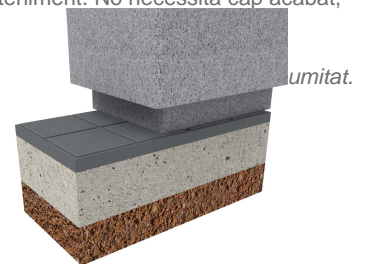

[Fitxa de projecte](#) | [CAD](#) | [Catàleg](#) | [Imatge HD](#)

BENITO
NOVATILU

info@benito.com

tel. 93 852 1000