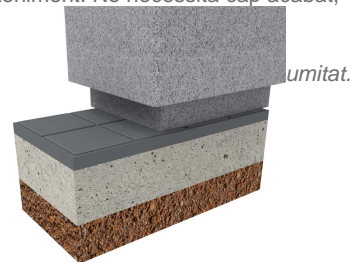

[Fitxa de projecte](#) | [CAD](#) | [Catàleg](#) | [3D](#) | [BIM](#) | [Imatge HD](#)

BENITO

info@benito.com
tel. 93 852 1000