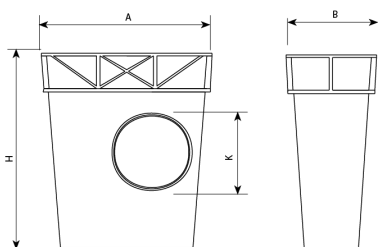

BENITO

- Tapes i reixes

Óptimo

SP840

Opcional: Connexió amb junta tòrica

per tub de PVC de Ø160 mm.

Possibilitat d'introduir-se un dins

l'altre

Gran reducció de volum d'emmagatzematge, facilitat de manipulació i transport

R0975

R0775

R0875

SP460

Òptim està dissenyat per realitzar la funció d'encofrat per obtenir la caixa d'emballatge amb una instal·lació fàcil, senzilla i econòmica.

REF.	A	B	H	K	UN.
SP460	460	250	500	Ø160 / Ø200	7
SP840	840	340	660	Ø160 / Ø200	48

- Realitzat en polipropilè.
- Connexió amb junta tòrica per tenir de PVC de Ø200 mm.
- Amb pala i tapa sifònica extraïble.
- Acabat en color negre.