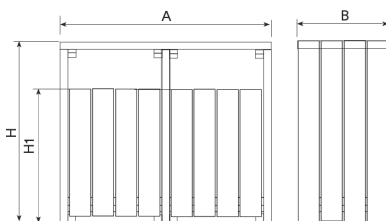

Paperera doble per a dos residus, fabricada en **plàstic reciclat Rebnew**, amb obertura pels dos costats i porta per facilitar les substitució de la bossa.

Cargols en acer Inoxidable.

Ancoratge recomanat: Cargols de fixació al terra de M10 segons superfície i projecte.

Ref.		A	B	H	H1
PA664PR	90L	580	565	1000	770
PA664S2PR	90L+90L	1120	565	1000	770
PA664S3PR	90L+90L	1660	565	1000	770

[Fitxa de projecte](#) | [CAD](#) | [Catàleg](#) | [Instruccions muntatge](#) | [Imatge HD](#)