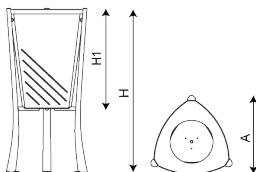

Cubeta i estructura en acer zincat i pintat. Cubeta amb sistema d'aro abatible per a la bossa d'escombraries. Peus de fosa dúctil.

Ref.	A	H	H1
PA612	450	900	550