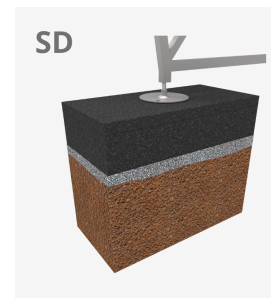

Los elementos Skates son de construcción modular que permite con el mínimo esfuerzo, poder modificar la situación de los módulos según el criterio de cada grupo de skaters. Requieren mínimo mantenimiento. 100% resistente a los rayos UVA, al hielo y a los impactos. Gran adherencia al suelo. No se calienta la superficie. A base de construcción modular.

Ref.	A	B	C
Trick Box 1052-K	3000	500	350

Materials:

Estructura, Metal: Estructura ligera, tubos cuadrados de acero galvanizado en caliente con patas ajustables para nivelarse al suelo. Acero calidad S235J. Tornillos antibloqueantes

Superficie, Poliéster: Poliéster de 9mm de espesor laminado a mano. 100% apto para uso exterior. Compuesta por dos capas de Gelcoat y Topcoat. Color azul RAL 5002 sin brillo.

- Alta resistencia al desgaste.
- Alta resistencia a la corrosión.
- Alta densidad.
- Impacto absorbente.
- Superficie insonora.
- No se deforma.