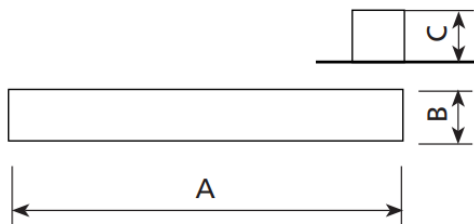

Ref.	A	B	C
Trick Box 1052-K	3000	500	350

Materials:

Estructura, Metal: Estructura ligera, tubos cuadrados de acero galvanizado en caliente con patas ajustables para nivelarse al suelo. Acero calidad S235J. Tornillos antibloqueantes