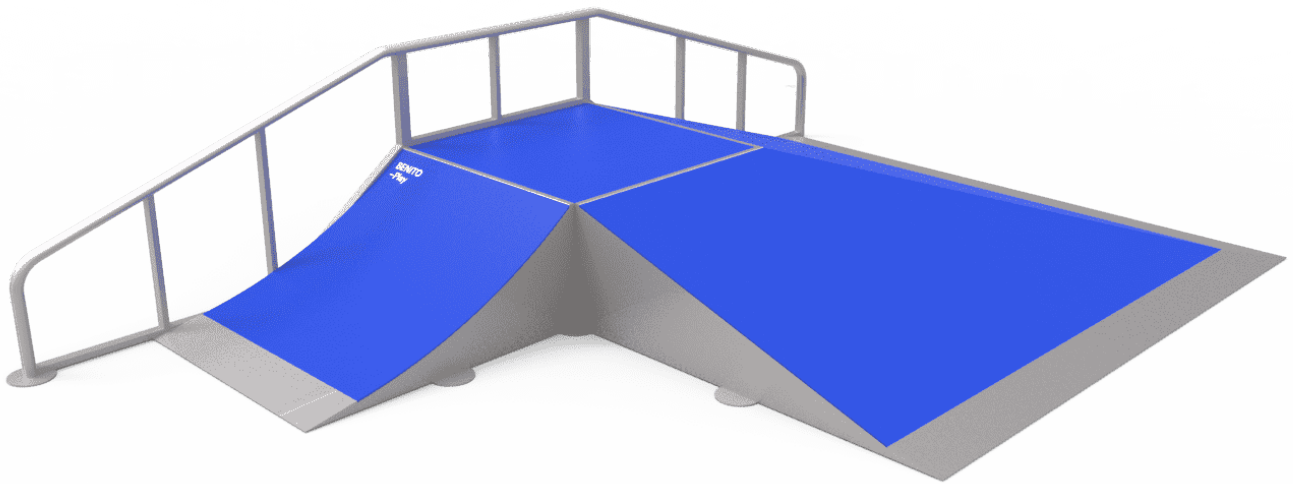

Death Box and Doublerrail 60 RRA

JSK1040-KRR

La millora i evolució constant dels nostres productes, pot provocar algunes modificacions en les Especificacions tècniques i característiques dels mateixos sense previ avís.

Tirafons d'ancoratge al terra no inclosos.

Variants:

[JSK1040-K](#)

[JSK1040-KB](#)

[JSK1040-KR](#)