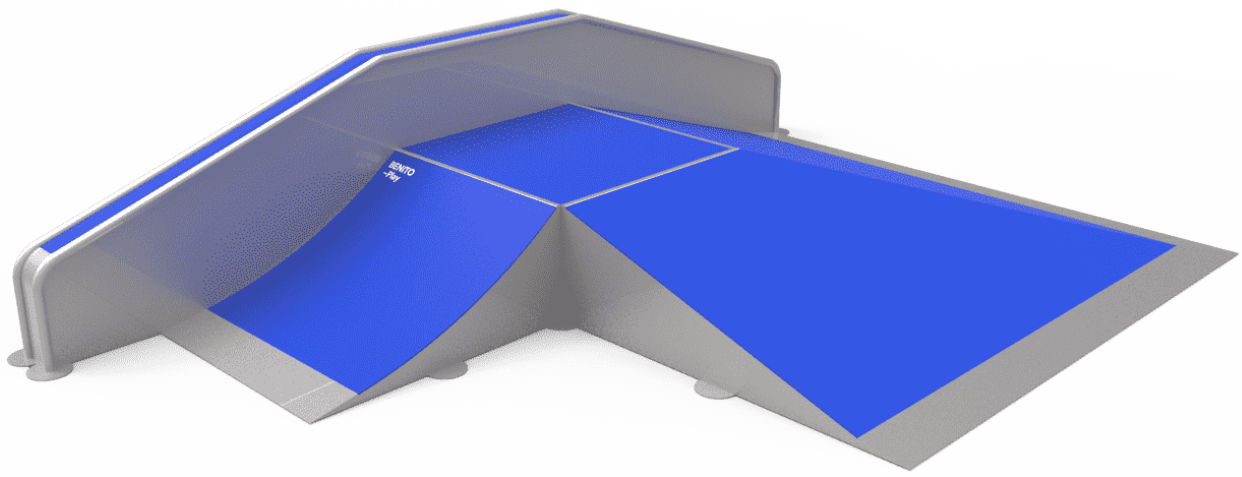

Death Box and Bauer Box 60 BA

JSK1040-KB

La millora i evolució constant dels nostres productes, pot provocar algunes modificacions en les Especificacions tècniques i característiques dels mateixos sense previ avís.

Tirafons d'ancoratge al terra no inclosos.

Variants:

[JSK1040-K](#)

[JSK1040-KRR](#)

[JSK1040-KR](#)