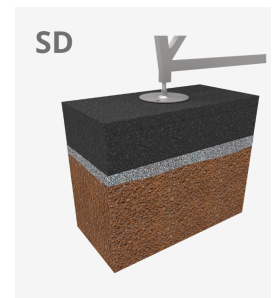

Los elementos Skates son de construcción modular que permite con el mínimo esfuerzo, poder modificar la situación de los módulos según el criterio de cada grupo de skaters. Requieren mínimo mantenimiento.  
100% resistente a los rayos UVA, al hielo y a los impactos. Gran adherencia al suelo. No se calienta la superficie. A base de construcción modular.

	Ref.	A	B	C
Death Box 60 A	1040-K	4750	3250	600
Death Box 60 B	2040-K	6000	3250	600
Death Box 99 A	2042-K	7300	3850	990
Death Box 99 B	3042-K	7300	3850	990
Death Box 125	3043-K	8200	5500	1250

## Materials:

**Estructura, Metal:** Estructura ligera, tubos cuadrados de acero galvanizado en caliente con patas ajustables para nivelarse al suelo. Acero calidad S235J. Tornillos antibloqueantes

**Superficie, Poliéster:** Poliéster de 9mm de espesor laminado a mano. 100% apto para uso exterior. Compuesta por dos capas de Gelcoat y Topcoat. Color azul RAL 5002 sin brillo.

- Alta resistencia al desgaste.
- Alta resistencia a la corrosión.
- Alta densidad.
- Impacto absorbente.
- Superficie insonora.
- No se deforma.