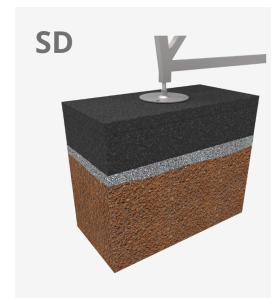

Los elementos Skates son de construcción modular que permite con el mínimo esfuerzo, poder modificar la situación de los módulos según el criterio de cada grupo de skaters. Requieren mínimo mantenimiento.

100% resistente a los rayos UVA, al hielo y a los impactos. Gran adherencia al suelo. No se calienta la superficie. A base de construcción modular.

	Ref.	A	B	C
Jump Ramp 35	1001-K	1100	1250	350
Jump Ramp 60	1002-K	1500	1250	600
Jump Ramp 99	1003-K	2200	1250	990

Materials:

Estructura, Metal: Estructura ligera, tubos cuadrados de acero galvanizado en caliente con patas ajustables para nivelarse al suelo. Acero calidad S235J. Tornillos antibloqueantes

Superficie, Poliéster: Poliéster de 9mm de espesor laminado a mano. 100% apto para uso exterior. Compuesta por dos capas de Gelcoat y Topcoat. Color azul RAL 5002 sin brillo.

- Alta resistencia al desgaste.
- Alta resistencia a la corrosión.
- Alta densidad.
- Impacto absorbente.
- Superficie insonora.
- No se deforma.

Montaje:

Fácil de montar y desmontar. Al desmontarlo no deja marcas en el terreno donde esté ubicado. Los componentes encajan a la perfección siendo fácil el montaje y de máxima seguridad y mínimo coste. Los artículos vienen con numeración para facilitar su montaje.