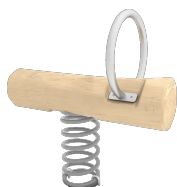

Variants:

[JROYM01](#)