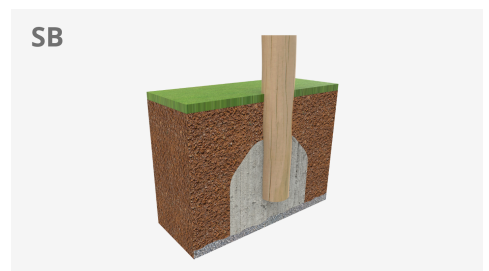

A x B			
A=6100mm	15.90m2	990mm	4
B=2740mm			

## Materials:

**Pilars, Fusta Robinia:** Pilars de secció circular en fusta de robínia. Es caracteritzen per la seva resistència i durabilitat. Els seus troncs estan formats íntegrament per duramen, la part més dura dels arbres. És un material viu, per tant és possible que apareguin esquerdes que en cap cas afecten a la seva durabilitat, que pot arribar als 20 anys.