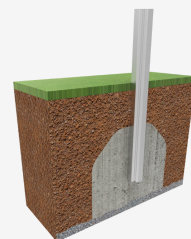

A x B			
A=3700mm	12.6m2	0.6m	1
B=3400mm			

SB

[Manual de manteniment](#) | [Catàleg](#) | [Imatge HD](#)

## Materials:

**Pilars, Fusta Robinia:** Pilars de secció circular en fusta de robínia. Es caracteritzen per la seva resistència i durabilitat. Els seus troncs estan formats íntegrament per duramen, la part més dura dels arbres. És un material viu, per tant és possible que apareguin esquerdes que en cap cas afecten a la seva durabilitat, que pot arribar als 20 anys.