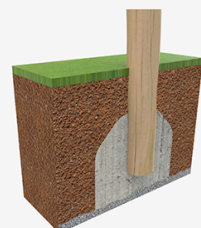

Pilars, Fusta Robinia: Pilars de secció circular en fusta de robínia.

A=6340mm 29.7m² 1.17m 16

B=5000mm

SB

Materials:

Es caracteritzen per la seva resistència i durabilitat. Els seus troncs estan formats íntegrament per duramen, la part més dura dels arbres. És un material viu, per tant és possible que apareguin esquerdes que en cap cas afecten a la seva durabilitat, que pot arribar als 20 anys.

Xarxes, corda armada anti vandàlica: Ø16, 6 cables d'acer trenat recobert de polipropilè.
Connectors de plàstic de gran durabilitat.

Peces metàl·liques: acer inoxidable AISI-304.

Cargols: Electro galvanitzats i d'acer inoxidable 8.8 DIN267, AISI-304.