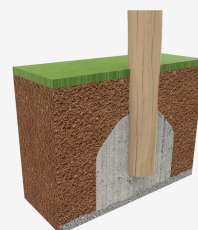

Pilars, Fusta Robinia: Pilars de secció circular en fusta de robinia.

A=5220mm 20.8m<sup>2</sup> -m 11

B=4500mm

SB