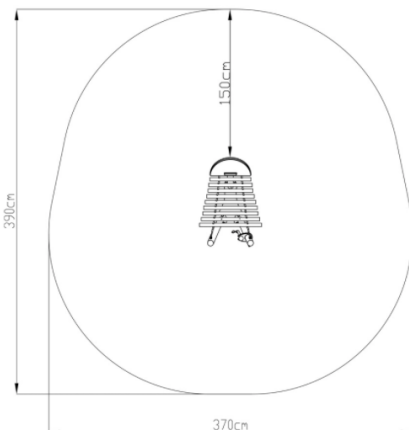

Rumba

JPM7

1+

Certified
EN1176
product

A=3900mm 15m2 -m 1
B=3700mm

[Fitxa de projecte](#) | [CAD](#) | [Instruccions muntatge](#) | [Imatge HD](#)

Tirafons d'ancoratge al terra no inclosos.

Funcions Lúdiques: