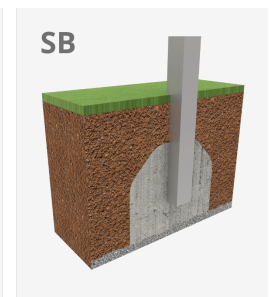

Rumba

JPM7

1+

Certified
EN1176
product

A=3900mm 15m2 -m 1
B=3700mm

[Fitxa de projecte](#) | [CAD](#) | [Instruccions muntatge](#) | [Imatge HD](#)

Tirafons d'ancoratge al terra no inclosos.

Funcions Lúdiques: