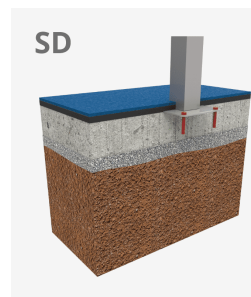

Rumba

JPM7

1+

Certified
EN1176
product

A=3900mm 15m2 -m 1
B=3700mm

[Fitxa de projecte](#) | [CAD](#) | [Instruccions muntatge](#) | [Imatge HD](#)

Tirafons d'ancoratge al terra no inclosos.

Funcions Lúdiques: