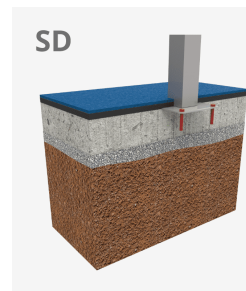

Gronxadors infantils de diferents materials com fusta i acer. Gronxadors per a nens amb gran resistència a l'abradió, corrosió i molt resistents a la intempèrie.

A x B	Area	Height	Seats
A=7525mm	29m ²	1.30m	2
B=3830mm			

Materials:

Estructura, Metall: Pals de 80x80mm galvanitzats en calent i lacats en pols, amb gran resistència a l'abradió, la corrosió i la intempèrie. Llinda en acer galvanitzat en calent.

Panells, HDPE: Polietilè d'alta densitat que es caracteritza per la seva resistència als abradis químics i que no l'afecta la corrosió a l'ésser un polímer. Per la seva capacitat d'elasticitat i lleugeresa, ofereix una alta resistència als impactes fent molt difícil la seva ruptura.

No fer servir el producte abans de finalitzar la instal·lació / manteniment.

Consultar instruccions de manteniment.

Peça més gran (mm): 2540x80x80 / Peça més pesada (kg): 36,2

ZONA D'IMPACTE: Superfície de seguretat requerida. S'aconsella el revestiment de terra segons la norma EN1176-1: 2017
Disponibilitat de recanvis: 10 anys.