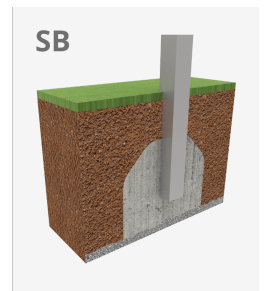

Gronxadors infantils de diferents materials com fusta i acer. Gronxadors per a nens amb gran resistència a l'abradió, corrosió i molt resistents a la intempèrie.

A x B	Area	Height	Seats
A=7525mm	29m ²	1.30m	2
B=3830mm			

Materials:

Estructura, Metall: Pals de 80x80mm galvanitzats en calent i lacats en pols, amb gran resistència a l'abradió, la corrosió i la intempèrie. Llinda en acer galvanitzat en calent.

Panells, HDPE: Polietilè d'alta densitat que es caracteritza per la seva resistència als abradis químics i que no l'afecta la corrosió a l'ésser un polímer. Per la seva capacitat d'elasticitat i lleugeresa, ofereix una alta resistència als impactes fent molt difícil la seva ruptura.

No fer servir el producte abans de finalitzar la instal·lació / manteniment.

Consultar instruccions de manteniment.

Peça més gran (mm): 2540x80x80 / Peça més pesada (kg): 36,2

ZONA D'IMPACTE: Superfície de seguretat requerida. S'aconsella el revestiment de terra segons la norma EN1176-1: 2017
Disponibilitat de recanvis: 10 anys.