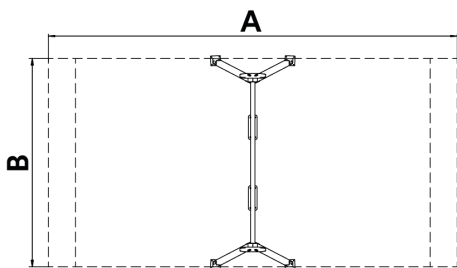

Gronxadors infantils de diferents materials com fusta i acer. Gronxadors per a nens amb gran resistència a l'abradió, corrosió i molt resistents a la intempèrie.

A x B	Area	Height	Seats
A=7525mm	29m ²	1.30m	2
B=3830mm			

Materials:

Estructura, Metall: Pals de 80x80mm galvanitzats en calent i lacats en pols, amb gran resistència a l'abradió, la corrosió i la intempèrie. Llinda en acer galvanitzat en calent.

Panells, HDPE: Polietilè d'alta densitat que es caracteritza per la seva resistència als abradis químics i que no l'afecta la corrosió a l'ésser un polímer. Per la seva capacitat d'elasticitat i lleugeresa, ofereix una alta resistència als impactes fent molt difícil la seva ruptura.

No fer servir el producte abans de finalitzar la instal·lació / manteniment.

Consultar instruccions de manteniment.

Peça més gran (mm): 2540x80x80 / Peça més pesada (kg): 36,2

ZONA D'IMPACTE: Superfície de seguretat requerida. S'aconsella el revestiment de terra segons la norma EN1176-1: 2017
Disponibilitat de recanvis: 10 anys.