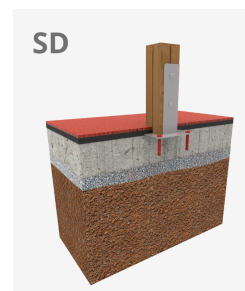

# Zea

JEDU02

1+

Certified  
EN1176  
product

A x B			
A=5170mm	21m <sup>2</sup>	0.60m	6
B=4740mm			

[Fitxa de projecte](#) | [CAD](#) | [Certificació](#) | [Instruccions muntatge](#) | [Imatge HD](#)