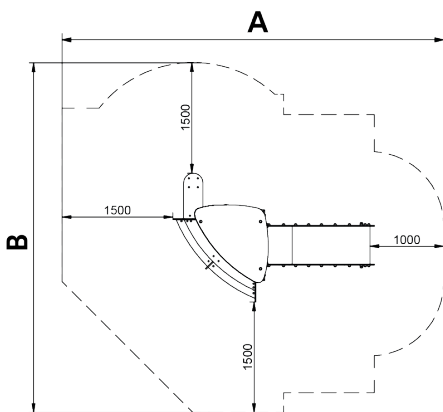

# Zea

JEDU02

1+

Certified  
EN1176  
product

A x B			
A=5170mm	21m <sup>2</sup>	0.60m	6
B=4740mm			

[Fitxa de projecte](#) | [CAD](#) | [Certificació](#) | [Instruccions muntatge](#) | [Imatge HD](#)