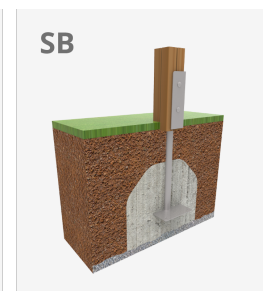

# Zea

JEDU02

1+

Certified  
EN1176  
product

A x B			
A=5170mm	21m <sup>2</sup>	0.60m	6
B=4740mm			

[Fitxa de projecte](#) | [CAD](#) | [Certificació](#) | [Instruccions muntatge](#) | [Imatge HD](#)