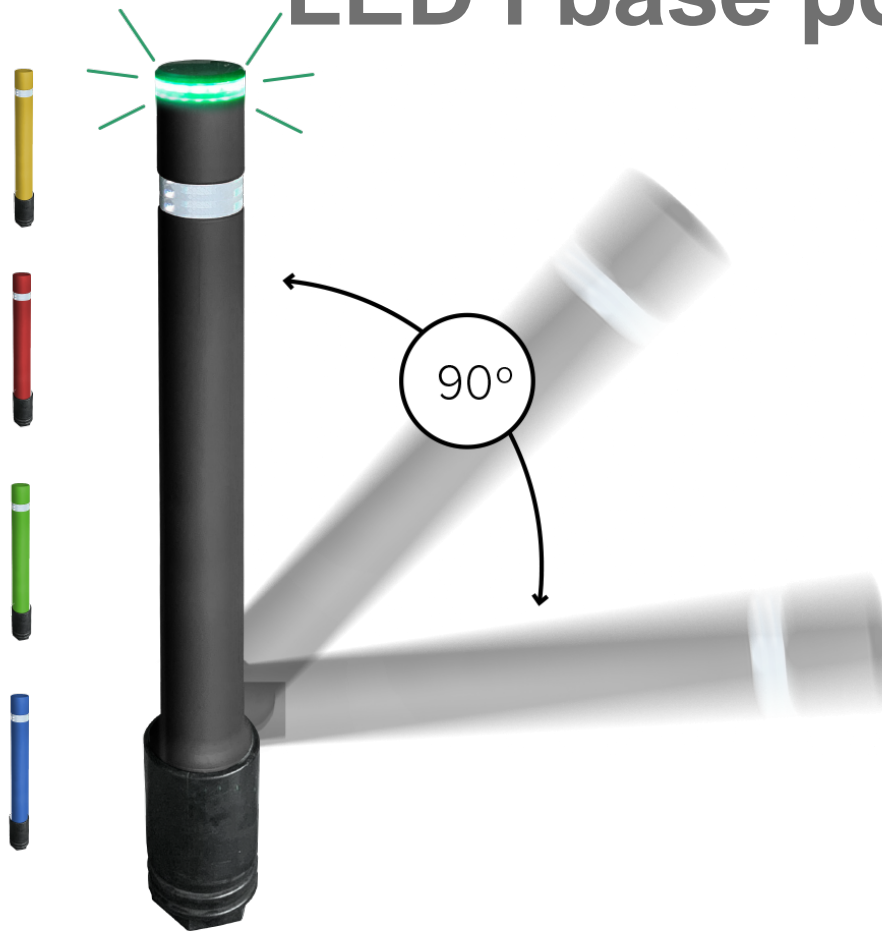

Mòbil Flexible amb LED i base polietilè

HFLEXLEDMP

Pilona mòbil lluminosa amb LED, fabricada en poliuretà flexible color negre (opcional en vermell, verd, groc o blau), que resisteix als raigs UV, amb una banda reflectora en la part superior. Base encastable de polietilè negre. Es fabrica en variant fixa o mòbil. Supera una flexió de 1500 cicles a 45è i 50 cicles a 90è, sense danys. Classificació "E" de comportament al foc, segons norma UNE-EN 13501-1:2007+A1:2010. Resistent a -50è segons norma UNEIX ISO 812. Ancoratge recomanat: Mitjançant encastament de la base.

Ref.	Ø A	H	H1
Hflexledmp	100	990	205

[Fitxa de projecte](#) | [CAD](#) | [Catàleg](#) | [Instruccions muntatge](#) | [Imatge HD](#)