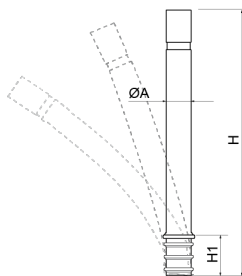

Mòbil Flexible amb LED i base polietilè

HFLEXLEDMP

Pilona mòbil lluminosa amb LED, fabricada en poliuretà flexible color negre (opcional en vermell, verd, groc o blau), que resisteix als raigs UV, amb una banda reflectora en la part superior. Base encastable de polietilè negre. Es fabrica en variant fixa o mòbil. Supera una flexió de 1500 cicles a 45è i 50 cicles a 90è, sense danys. Classificació "E" de comportament al foc, segons norma UNE-EN 13501-1:2007+A1:2010. Resistent a -50è segons norma UNEIX ISO 812. Ancoratge recomanat: Mitjançant encastament de la base.

Ref.	Ø A	H	H1
Hflexledmp	100	990	205

[Fitxa de projecte](#) | [CAD](#) | [Catàleg](#) | [Instruccions muntatge](#) | [Imatge HD](#)