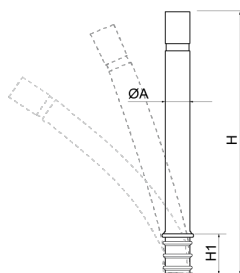

BENITO
-Mobiliari Urbà

Pilona

Flexible Iluminosa amb LED

HFLEXLED

Pilona lluminosa amb LED, fabricada en poliuretà flexible de color negre (opcional en vermell, verd, groc o blau), que resisteix als raigs UV, amb una banda reflectora en la part superior.
Es fabrica en variant fixa o mòbil. Supera una flexió de 1500 cicles a 45è i 50 cicles a 90è, sense danys. Classificació "E" de comportament al foc, segons norma UNE-EN 13501-1:2007+A1:2010.
Resistent a -50è segons norma UNEIX ISO 812.
Ancoratge recomanat: Per encastament.

Ref.	Ø A	H	H1
HflexLED	100	1040	190

[Fitxa de projecte](#) | [CAD](#) | [Catàleg](#) | [Instruccions muntatge](#) | [Imatge HD](#)

BENITO
NOVATILU

info@benito.com

tel. 93 852 1000