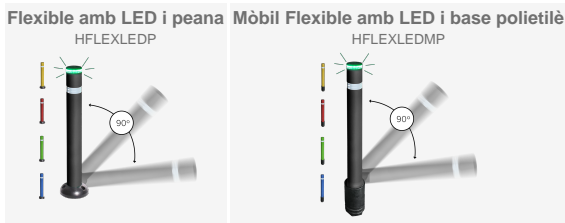

BENITO
-Mobiliari Urbà

Pilona

Flexible Iluminosa amb LED

HFLEXLED

Pilona lluminosa amb LED, fabricada en poliuretà flexible de color negre (opcional en vermell, verd, groc o blau), que resisteix als raigs UV, amb una banda reflectora en la part superior.
Es fabrica en variant fixa o mòbil. Supera una flexió de 1500 cicles a 45è i 50 cicles a 90è, sense danys. Classificació "E" de comportament al foc, segons norma UNE-EN 13501-1:2007+A1:2010.
Resistent a -50è segons norma UNEIX ISO 812.
Ancoratge recomanat: Per encastament.

Ref.	Ø A	H	H1
HflexLED	100	1040	190

[Fitxa de projecte](#) | [CAD](#) | [Catàleg](#) | [Instruccions muntatge](#) | [Imatge HD](#)

BENITO
NOVATILU

info@benito.com

tel. 93 852 1000