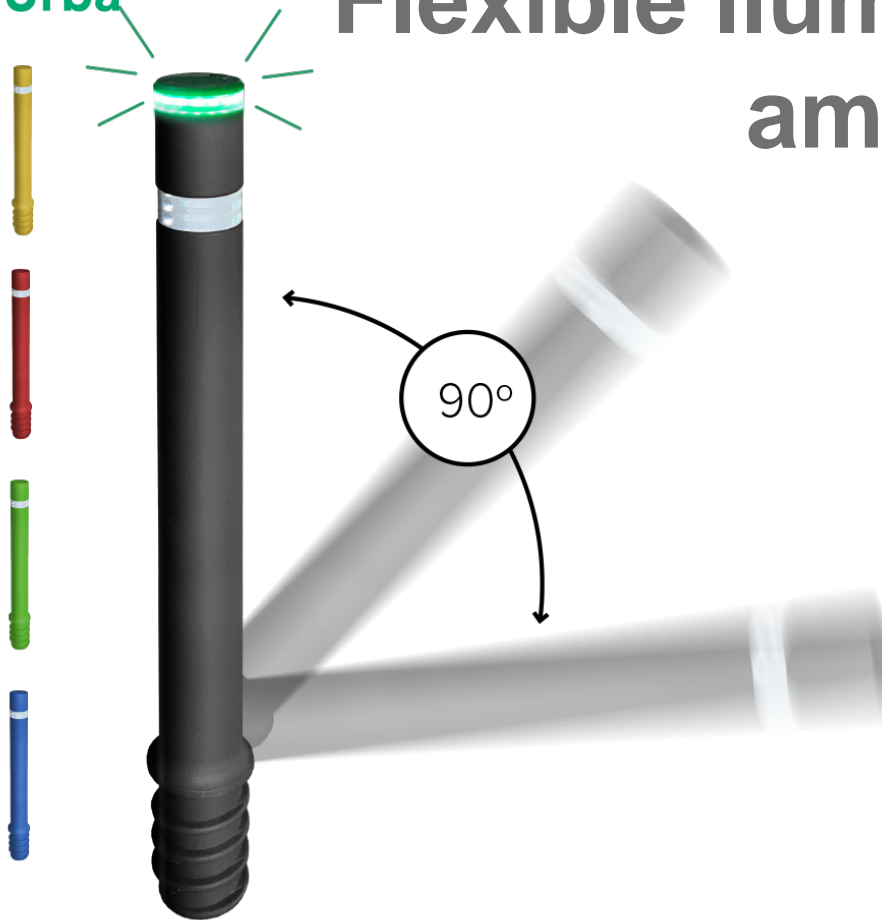

BENITO
-Mobiliari Urbà

Pilona

Flexible Iluminosa amb LED

HFLEXLED

Pilona lluminosa amb LED, fabricada en poliuretà flexible de color negre (opcional en vermell, verd, groc o blau), que resisteix als raigs UV, amb una banda reflectora en la part superior.
Es fabrica en variant fixa o mòbil. Supera una flexió de 1500 cicles a 45è i 50 cicles a 90è, sense danys. Classificació "E" de comportament al foc, segons norma UNE-EN 13501-1:2007+A1:2010.
Resistent a -50è segons norma UNEIX ISO 812.
Ancoratge recomanat: Per encastament.