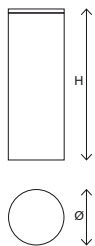

Pilona fabricada amb prefabricat de formigó armat amb un acabat decapat fi, dissenyada per impedir el pas permanent dels vehicles. Amb una coberta superior de planxa d'acer inoxidable amb acabat raspallat.

Opcional: Amb una corona lluminosa LED, per a una màxima visibilitat gràcies a la seva corona LED vermella/verda, amb funció de semàfor. S'hi recomana l'ancoratge amb tacs químics, mitjançant tres pernns enroscables a la base de la pilona.

Ref	Ø	H
H374L	220mm	800mm
H374	220mm	800mm

[Fitxa de projecte](#) | [Imatge HD](#)