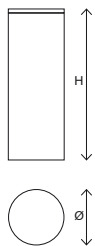

Pilona fabricada amb prefabricat de formigó armat amb un acabat decapat fi, dissenyada per impedir el pas permanent dels vehicles. Amb una coberta superior de planxa d'acer inoxidable amb acabat raspallat.

Opcional: Amb una corona lluminosa LED, per a una màxima visibilitat gràcies a la seva corona LED vermella/verda, amb funció de semàfor. S'hi recomana l'ancoratge amb tacs químics, mitjançant tres pernns enroscables a la base de la pilona.

Ref	Ø	H
H374L	220mm	800mm
H374	220mm	800mm

[Fitxa de projecte](#) | [Catàleg](#) | [Imatge HD](#)