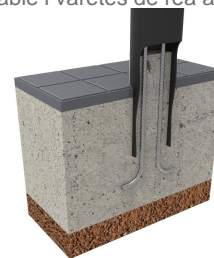

Pilona fabricada en formigó prefabricat color gris granític d'aspecte rugós. Ancoratge recomanat: Base empotrable i varetes de rea amb formigó.

Ref.	A	B	H	H1
H372	120	120	1000	200
H373	Ø450	-	560	-

La millora i evolució constant dels nostres productes, pot provocar algunes modificacions en les Especificacions tècniques i característiques dels mateixos sense previ avís.