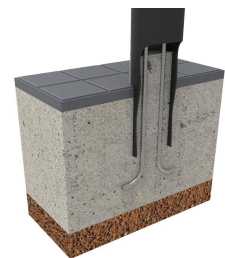

HOSPITALET DURABLE
H214F

Hospitalet Extraïble
H214E

Hospitalet Inox PMR
H214PMR

Hospitalet Mòbil
H214M

Hospitalet Pletina
H214P

Hospitalet Tronc Empotrable
H214PS

La Pilona Hospitalet és tot un clàssic dins de la nostra gamma de Mobiliari Urbà.

Ref.	Ø A	B	H	H1
H214	95	-	1000	-
H214M/1	95	1005	135	
H214P	95	810		
H214PS	95	76	980	185
H214E/1	95	120	970	170
H214PMR	95	-	1400	-

[Manual de manteniment](#) | [Fitxa de projecte](#) | [CAD](#) | [Catàleg](#) | [Instruccions muntatge](#) | [BIM](#) | [Imatge HD](#)

El seu disseny és simple i funcional i destaca per l'anell en acer inoxidable que li aporta un toc distintiu a aquesta sòbria pilona fabricada en ferro i amb acabat en color negre forja.

Pilona fabricada en acer amb tractament Ferrus, procés protector del ferro que garanteix una òptima resistència a la corrosió. El tractament Ferrus es compon de tres capes que s'apliquen després de netejar tota la brutícia i les impureses mitjançant granallat i consisteix en un zincat, seguit d'una capa d'imprimació epoxi i un últim recobriments de pintura polièster color negre forja. Anell embellidor en acer inoxidable.

Ancoratge recomanat: Base encastrable i varetes de rea amb formigó.

Disponible en:

H214 | H214-2 | H214-4 |
H214PMR

Part superior en color blanc.
Segons normativa PMR.

BENITO

info@benito.com
tel. 93 852 1000