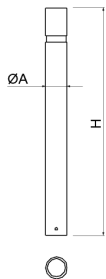

HOSPITALET DURABLE
H214F

Hospitalet Extraïble
H214E

Hospitalet Inox PMR
H214PMR

Hospitalet Mòbil
H214M

Hospitalet Pletina
H214P

Hospitalet Tronc Empotrable
H214PS

La Pilona Hospitalet és tot un clàssic dins de la nostra gamma de Mobiliari Urbà.

Ref.	Ø A	B	H	H1
H214	95	-	1000	-
H214M/1	95	1005	135	
H214P	95	810		
H214PS	95	76	980	185
H214E/1	95	120	970	170
H214PMR	95	-	1400	-

[Manual de manteniment](#) | [Fitxa de projecte](#) | [CAD](#) | [Catàleg](#) | [Instruccions muntatge](#) | [BIM](#) | [Imatge HD](#)

Ancoratge recomanat: Base encastrable i varetes de rea amb formigó.

Disponible en:

H214 | H214-2 | H214-4 |
H214PMR

Part superior en color blanc.
Segons normativa PMR.

BENITO

info@benito.com
tel. 93 852 1000