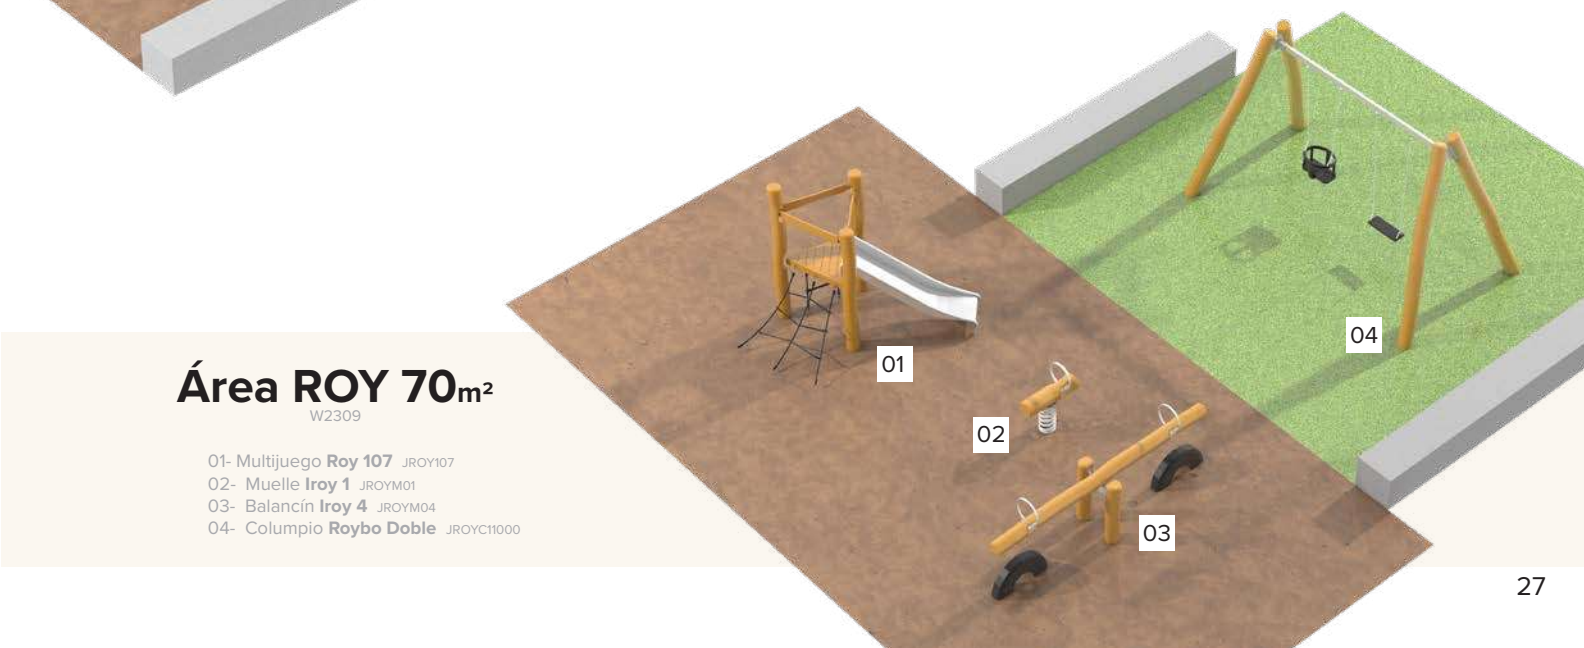

ÁREAS DE JUEGO YA CONFIGURADAS

Área ROY 180m²

W2311

- 01- Multijuego **Roy 16** JROY16
- 02- Balancín **Iroy 4** JROYM04
- 03- Muelle **Tap** JROYM13
- 04- Columpio **Roybo Doble** JROYC1000
- 05- Multijuego **Roy 104** JROY104

Área ROY 90m²

W2310

- 01- Multijuego **Roy 22** JROY22
- 02- Muelle **Tap** JROYM13
- 03- Columpio **Roybo Doble** JROYC1000

Área ROY 70m²

W2309

- 01- Multijuego **Roy 107** JROY107
- 02- Muelle **Iroy 1** JROYM01
- 03- Balancín **Iroy 4** JROYM04
- 04- Columpio **Roybo Doble** JROYC1000