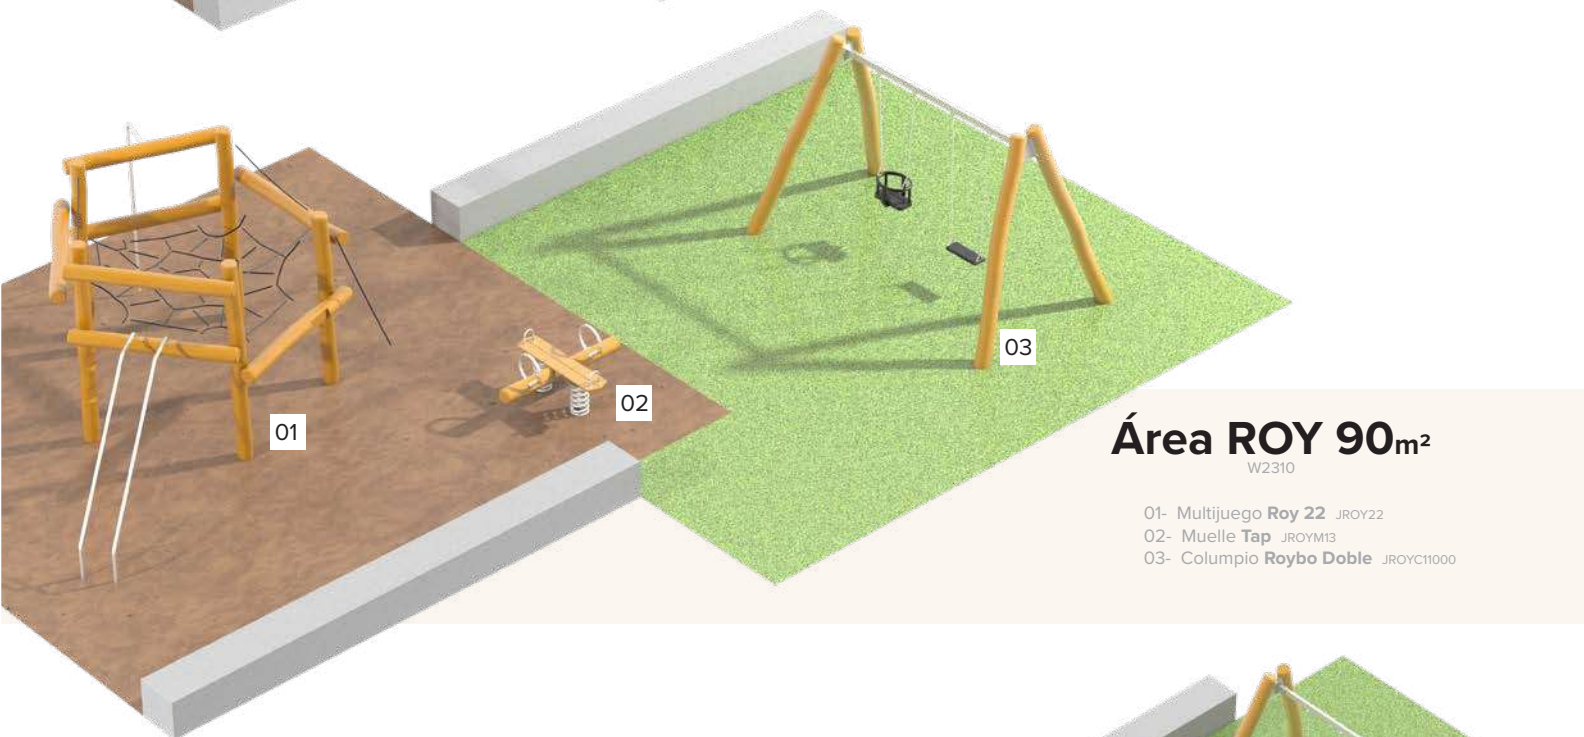

Hidra 5

JHID05

-  +1
-  20
-  600mm
-  3650 x 2500 x 1200mm
-  6650 x 5500mm
27,4m²

JUEGOS de ARENA

Berna C Plus

JAR01 | JAR02

-  +1
-  10
-  600mm
- A x B** JAR01: 1200 x 1200 x 850mm
JAR02: 1200 x 1200 x 500mm
-  JAR01: 4200 x 4200mm
JAR02: 4200 x 4200mm

Berna R Plus

JAR03 | JAR04

-  +1
-  10
-  600mm
- A x B** JAR03: 1600 x 1200 x 850mm
JAR04: 1600 x 1200 x 500mm
-  JAR03: 4600 x 4200mm
JAR04: 4600 x 4200mm

Berna Combi

JAR05

-  +1
-  15
-  600mm
- A x B** 2200 x 1200 x 850mm
-  5200 x 4200mm
22m²

ÁREAS DE JUEGO YA CONFIGURADAS

Área ROY 180m²

W2311

- 01- Multijuego **Roy 16** JROY16
- 02- Balancín **Iroy 4** JROYM04
- 03- Muelle **Tap** JROYM13
- 04- Columpio **Roybo Doble** JROYC1000
- 05- Multijuego **Roy 104** JROY104