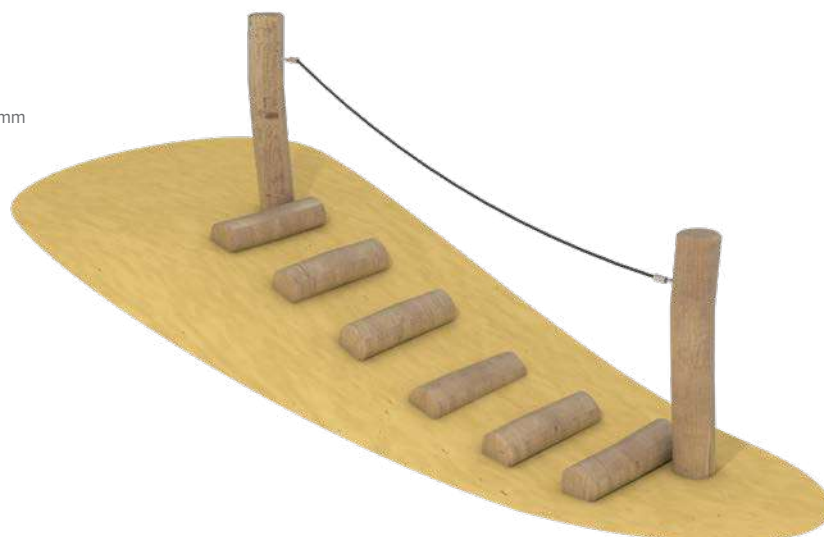

Roy 60

JROY60

A x B 2750 x 650 x 1200mm