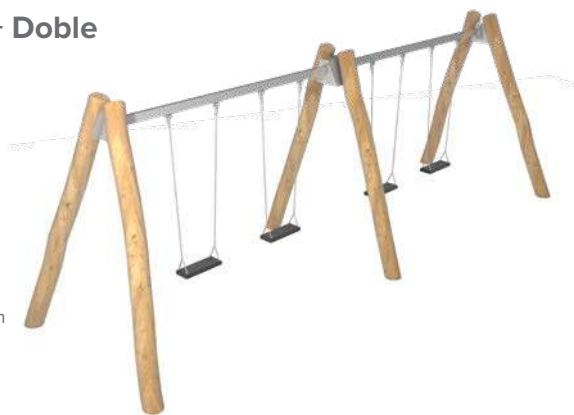

- +3
- 4
- 1300mm
- A x B 5000 x 3200 x 2800mm
- 7220 x 3200mm
13,50m²

Roy 31

JROY31

- +3
- 5
- 1300mm
- A x B 6500 x 6200 x 2400mm
- 11800 x 11200mm
46,50m²

¡ADAPTA LOS COLUMPIOS A TUS NECESIDADES!

Roybo Individual + Doble

JROYC30000

- +3
-  3
-  1300mm
- A x B** 2070 x 5560 x 2380
-  7400 x 5560
35,20m²

Asiento cuna 

Roybo Doble + Doble

JROYC40000

- +3
-  4
-  1300mm
- A x B** 2050 x 6700 x 2380mm
-  7400 x 6700mm
42,50m²

Asiento plano

Roybo Individual + Nido

JROYC10010

- +3
-  8
-  1300m
- A x B** 2050 x 5120 x 2380mm
-  7400 x 5120mm
31,80m²

Asiento nido 

Roybo Nido + Nido

JROYC00020

- +3
-  14
-  1300mm
- A x B** 2050 x 5810 x 2380mm
-  7400 x 5810mm
37m²