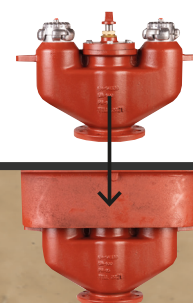

BENITO

- Mobiliario Urbano
- Alumbrado Público
- Parques Infantiles
- Tapas y Rejas

s/UNE 14.384

CE 0099/CPR/A40/0076

AENOR
PRODUCTO
CERTIFICADO

Hidrante de superfície
VALLÈS

Hidrante de superfície
VALLÈS con FANAL

Hidrante bajo nivel de tierra
LLOBREGAT SIMPLE

Arqueta para hidrante
LLOBREGAT SIMPLE

Hidrante bajo nivel de tierra
LLOBREGAT DOBLE

Arqueta para hidrante
LLOBREGAT DOBLE

evprat@benito.com

tel. 606 34 04 27

Hidrante de superficie **VALLÈS** UNE 23.405

Opciones disponibles

DN entrada

80 { 2 x 45mm
1 x 70mm } 100 { 2 x 70mm
1 x 100mm }

Características

- Presión nominal: 16 Bar
- Ensayo de estanqueidad: 20 Bar
- Bocas de salida inclinadas
- Cabeza orientable 360°
- Sistema anti hielo
- Sistema anti rotura

Detalle del Conjunto obturador hidrante Vallès

FANAL DE PROTECCIÓN de rácores para el hidrante de superficie

Ref. 100000

Hidrante bajo nivel de tierra **LLOBREGAT SIMPLE DN100** UNE 23.407

Hidrante bajo nivel de tierra **LLOBREGAT DOBLE DN100-70-70** UNE 23.407