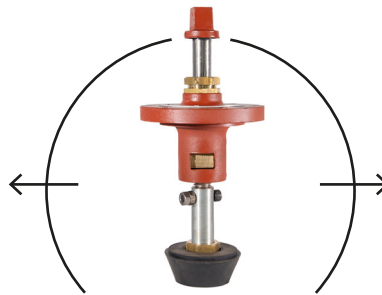

Hidrante de superficie **VALLÈS** UNE 23.405

Opciones disponibles

DN entrada

80 { 2 x 45mm
1 x 70mm } 100 { 2 x 70mm
1 x 100mm }

Características

- Presión nominal: 16 Bar
- Ensayo de estanqueidad: 20 Bar
- Bocas de salida inclinadas
- Cabeza orientable 360°
- Sistema anti hielo
- Sistema anti rotura

Detalle del Conjunto obturador hidrante Vallès

FANAL DE PROTECCIÓN de rácores para el hidrante de superficie

Ref. 100000

Hidrante bajo nivel de tierra **LLOBREGAT SIMPLE DN100** UNE 23.407

Hidrante bajo nivel de tierra **LLOBREGAT DOBLE DN100-70-70** UNE 23.407

Detalle del Conjunto obturador hidrante Llobregat incluido en todos los modelos

Arqueta con tapa para hidrante **SIMPLE**

Arqueta con tapa para hidrante de 70 x70 **DOBLE**

Adaptamos todos los modelos de hidrante a cualquier tipo de racord.