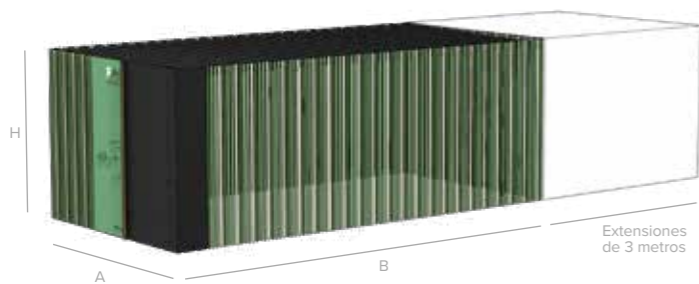

Parking modular para 20 bicicletas, ampliable.

- A **4000 mm**
- B **6000 mm**
  +10 plazas con cada extensión de 3000 mm
- H **3000 mm**

Documentación disponible: