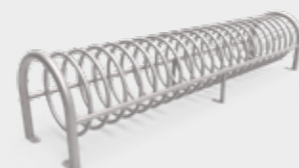

Aparcabicicletas
(20 bicicletas)
Mey VB0M20