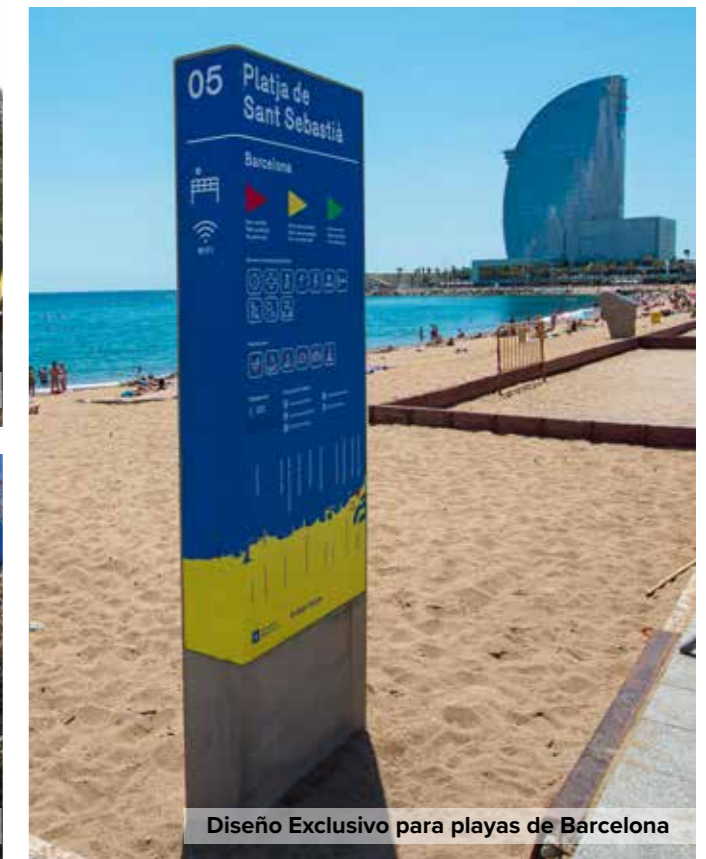

SEGURIDAD EN LOS PASOS DE PEATONES

Farola de seguridad para pasos de peatones

Zebra ACS

Farola diseñada para reducir atropellos en pasos de peatones.

Incorpora corona luminosa LED que se enciende parpadeante cuando detecta un peatón.

Señalización vertical y luminaria de alta eficiencia con distribución lumínica especial para pasos de peatones.

SEÑALIZACIÓN VERTICAL

Diseñamos la señalización para tus proyectos