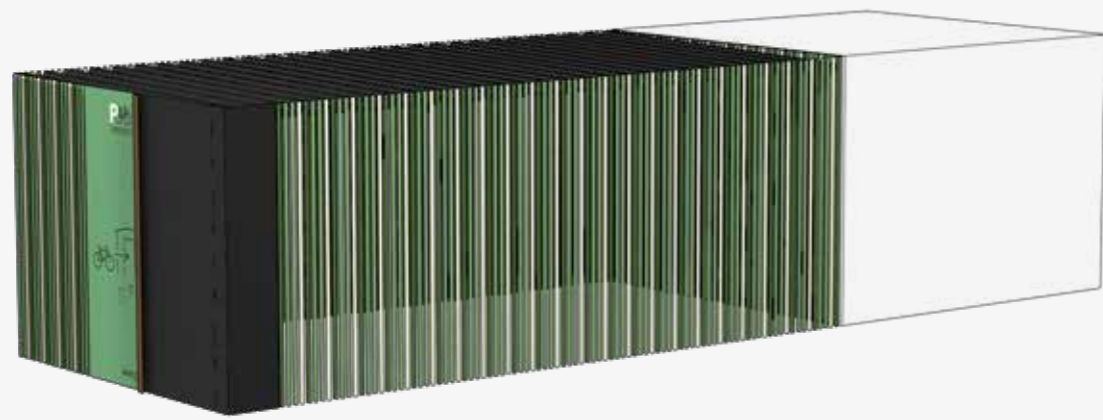

BENITO

Mobiliario Urbano
Alumbrado Público
Parques Infantiles
Tapas y Rejas

Movilidad Segura y Sostenible

VBS20D
Aparcabicicletas **Modular** para 20 bicicletas, ampliable.

pag 04

OFRECEMOS ASESORAMIENTO TÉCNICO DESDE EL INICIO DEL PROYECTO