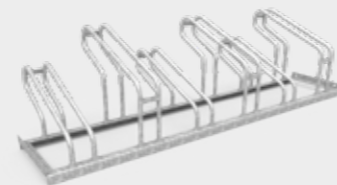

Aparcabicicletas
(2 bicicletas)
Banyoles VB02

Anti rayadas.
El perfil dispone de una goma que evita que las bicicletas se rayen al aparcarlas.

Aparcabicicletas
(2 bicicletas)
Omega VB01

Aparcabicicletas
(2 bicicletas)
Universal VBU01

Aparcabicicletas
(6 bicicletas)
Arvelo VBF06

Aparcabicicletas
(20 bicicletas)
Mey VB0M20

Aparcapatinetes
Patin VBP05

Aparcabicicletas
(2 bicicletas)
Bit VBS09

Original diseño de parking, donde se prioriza la seguridad del usuario.
Espacio para dejar casco.