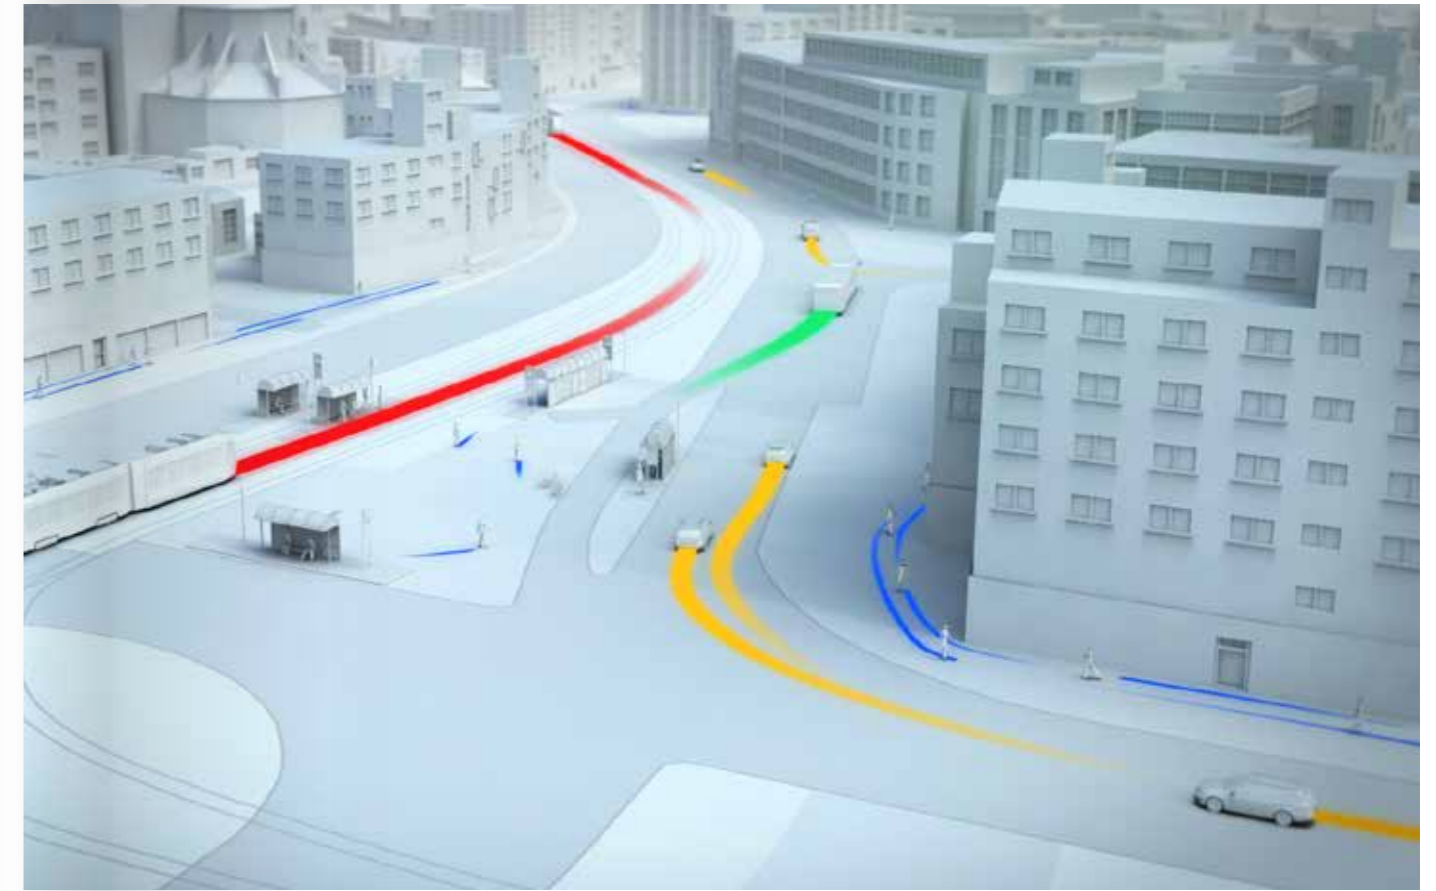

BENITO

Mobiliario Urbano
Alumbrado Público
Parques Infantiles
Tapas y Rejas

Movilidad Segura y Sostenible

VBS20D
Aparcabicicletas **Modular** para 20 bicicletas, ampliable.

pag 04

OFRECEMOS ASESORAMIENTO TÉCNICO DESDE EL INICIO DEL PROYECTO

Pacificación del tráfico

Pensar la ciudad para las personas implica replantear la forma en que coexistimos con los vehículos en el espacio público.

Carriles Bici

La movilidad en bicicleta, más saludable y sostenible, solo es posible si disponemos de la infraestructura adecuada.