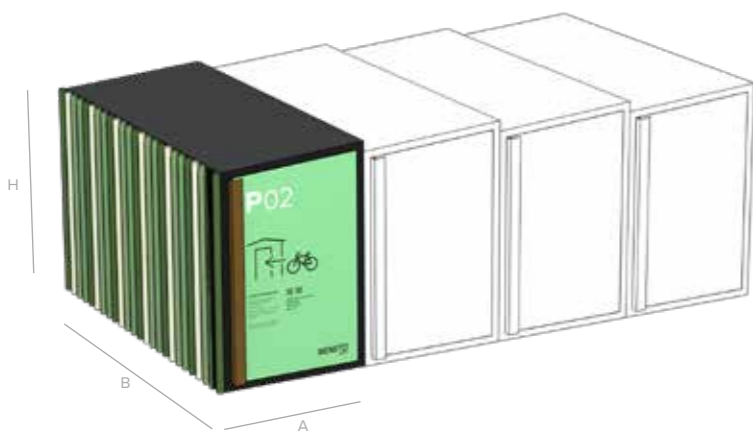

Parking modular individual.

- A 800 mm
- B 1900 mm
- H 1200 mm

Documentación disponible: