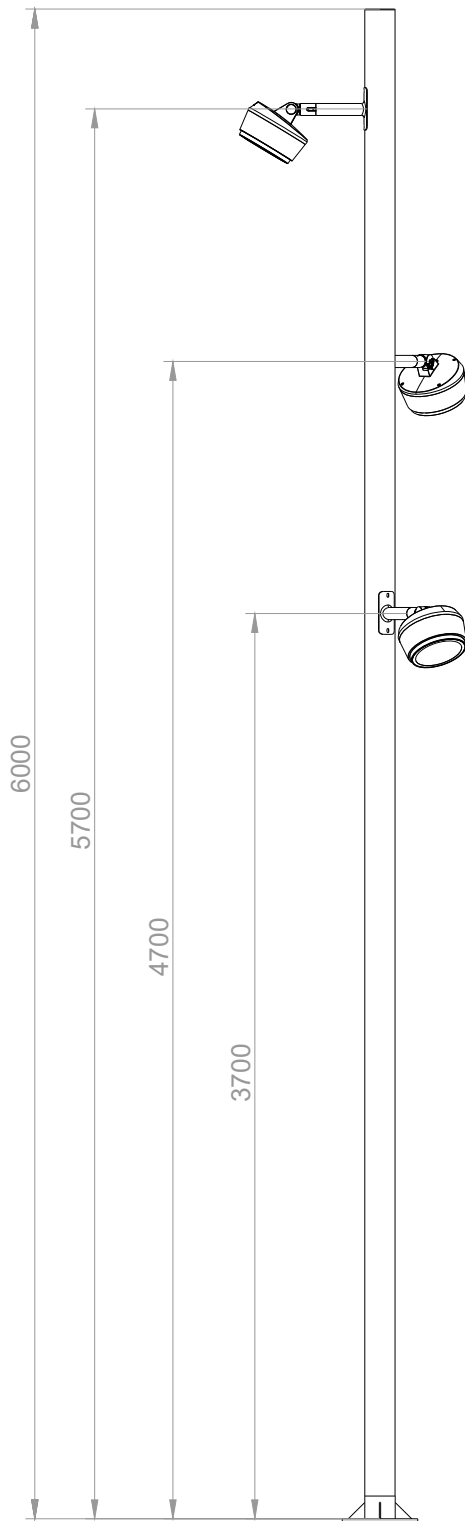

BENITO Urban SLU se reserva el derecho de modificar el producto sin previo aviso.

BENITO -Light

FAROLA CICLO

ICCLC603PP+APCL

T +34 938 521 000
www.benito.com

Disponible con montaje
abrazadera ILABR3