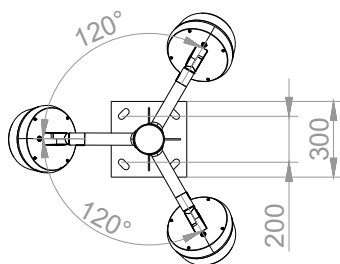

## FAROLA CICLO

ICCLC603PP+APCL

T +34 938 521 000  
www.benito.com

Disponible con montaje  
abrazadera ILABR3

BENITO -Urban -Light -Play -Covers

V02\_09/05/2024 P2D\_ICCL6+APCL BRAZO

BENITO Urban SLU se reserva el derecho de modificar el producto sin previo aviso.