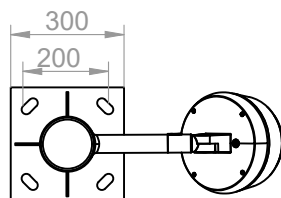

## Farola CICLO

ICCL40PP+APCL

T +34 938 521 000  
www.benito.com

Disponible con montaje  
abrazadera ILABR3

BENITO Urban SLU se reserva el derecho de modificar el producto sin previo aviso.