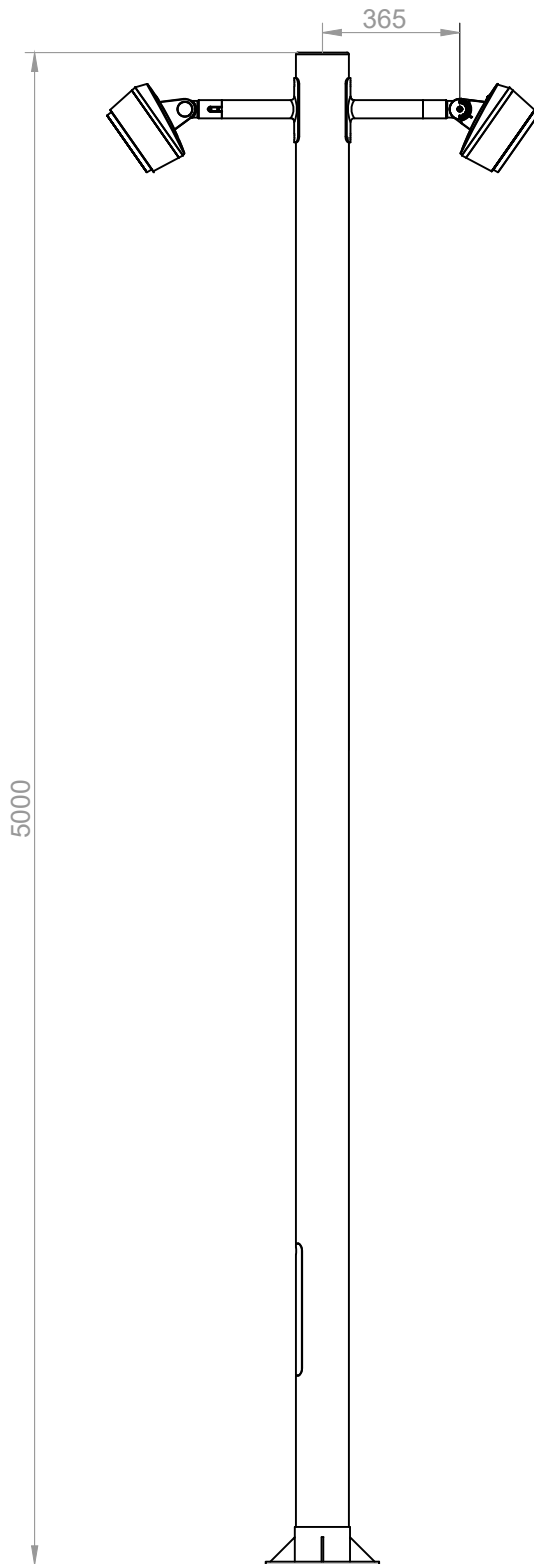

BENITO Urban SLU se reserva el derecho de modificar el producto sin previo aviso.

BENITO -Light

Farola CICLO

ICCLC502PP+APCL

T +34 938 521 000
www.benito.com

Disponible con montaje
abrazadera ILABR3