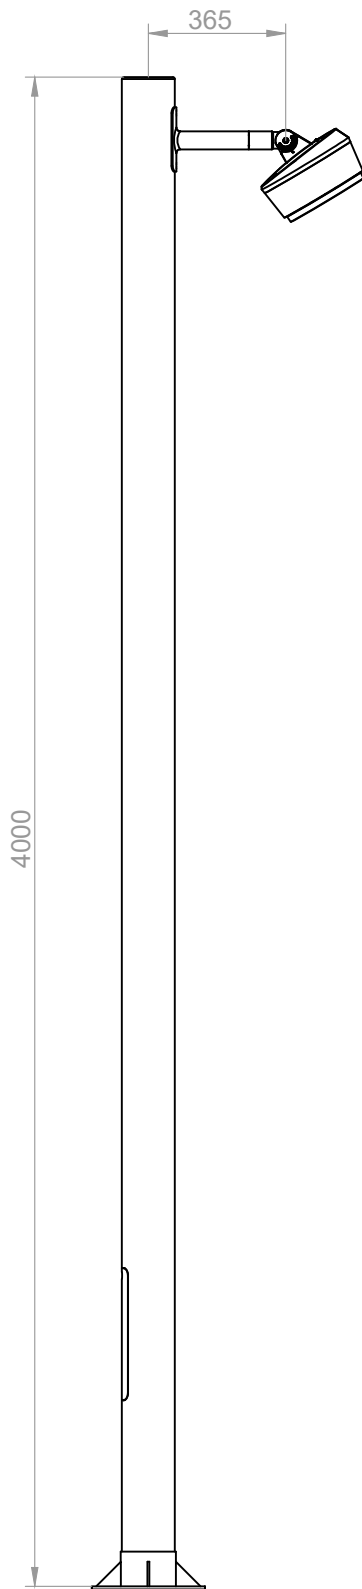

# BENITO -Light

## Farola CICLO

ICCL40PP+APCL

T +34 938 521 000  
www.benito.com

Disponible con montaje  
abrazadera ILABR3

BENITO Urban SLU se reserva el derecho de modificar el producto sin previo aviso.