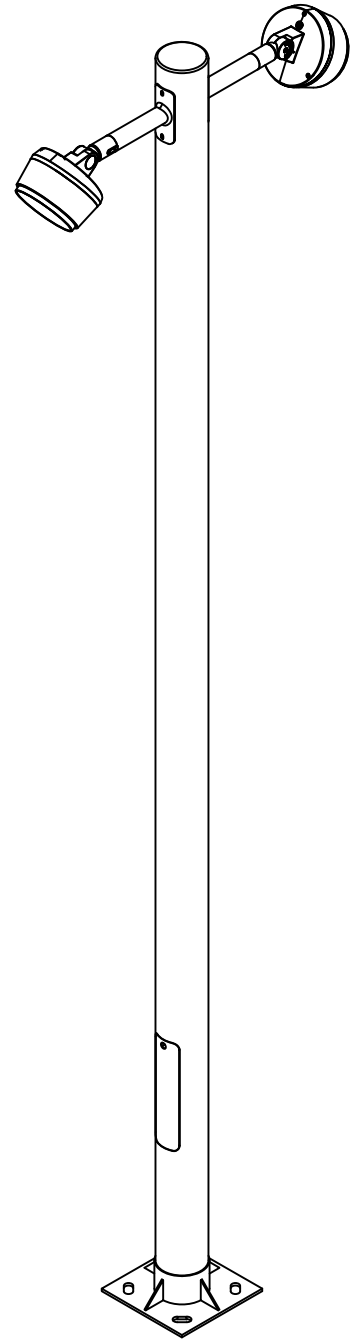

# BENITO -Light

## Farola CICLO

ICCL40PP+APCL

T +34 938 521 000  
www.benito.com

Disponible con montaje  
abrazadera ILABR3

BENITO Urban SLU se reserva el derecho de modificar el producto sin previo aviso.

## Farola CICLO

ICCLC502PP+APCL

T +34 938 521 000  
www.benito.com

Disponible con montaje  
abrazadera ILABR3

V01 02/08/2023 P2D\_ICCLC502PP\_CICLO

BENITO Urban SLU se reserva el derecho de modificar el producto sin previo aviso.