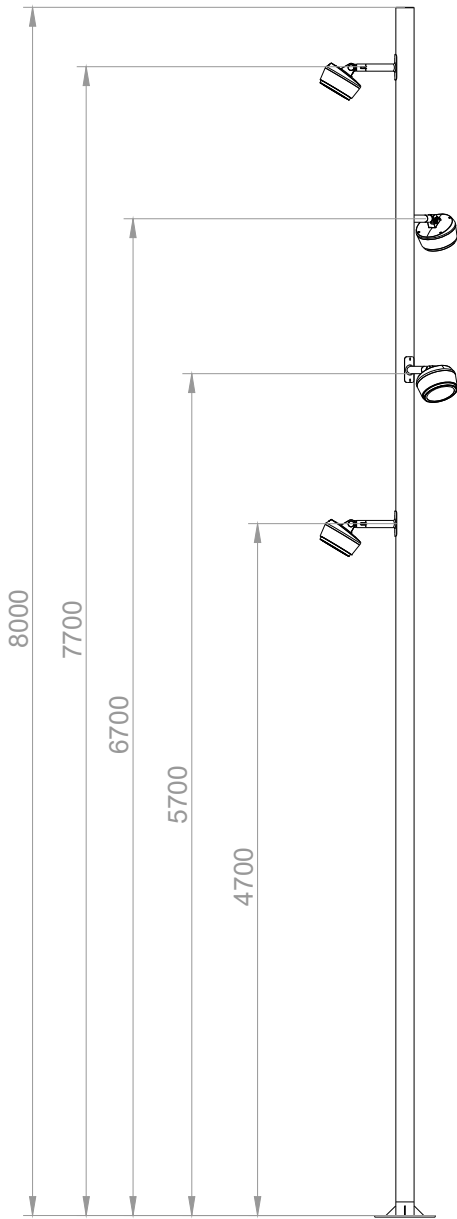

BENITO Urban SLU se reserva el derecho de modificar el producto sin previo aviso.

BENITO -Light

Farola CICLO

ICCL804PP+APCL

T +34 938 521 000
www.benito.com

Disponible con montaje
abrazadera ILABR3