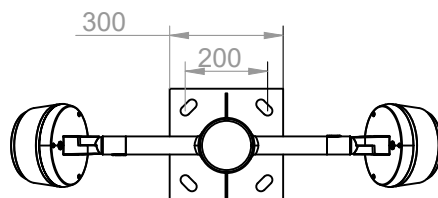

V01 02/08/2023 P2D_ICCLC502PP_CICLO