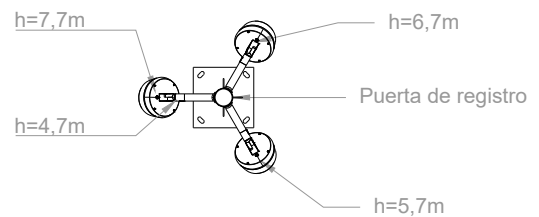

## Farola CICLO

ICCL804PP+APCL

T +34 938 521 000  
www.benito.com

Disponible con montaje  
abrazadera ILABR3

BENITO -Urban -Light -Play -Covers

V03 16/05/2024 P2D\_ICCL804PP\_CICLO