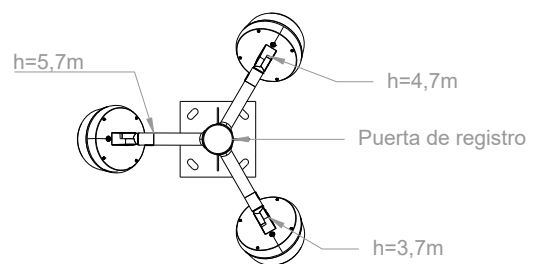

## FAROLA CICLO

ICCLC603PP+APCL

T +34 938 521 000  
www.benito.com

Disponible con montaje  
abrazadera ILABR3

BENITO -Urban -Light -Play -Covers

V02\_09/05/2024 P2D\_ICCL6+APCL BRAZO

BENITO Urban SLU se reserva el derecho de modificar el producto sin previo aviso.