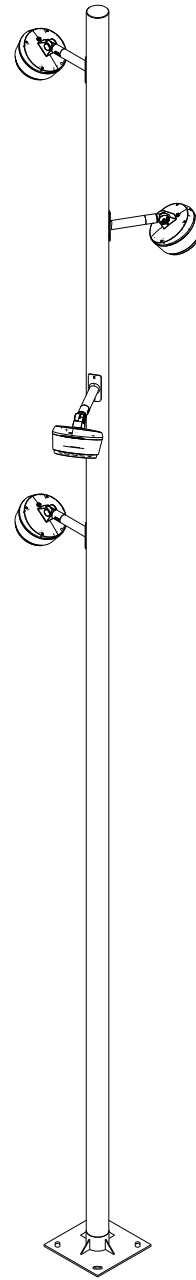

BENITO Urban SLU se reserva el derecho de modificar el producto sin previo aviso.

BENITO -Light

Farola CICLO

ICCL804PP+APCL

T +34 938 521 000
www.benito.com

Disponible con montaje
abrazadera ILABR3