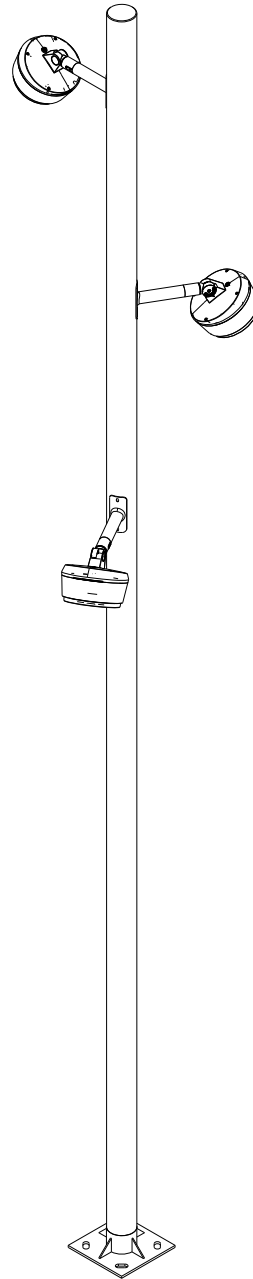

BENITO Urban SLU se reserva el derecho de modificar el producto sin previo aviso.

BENITO -Light

FAROLA CICLO

ICCLC603PP+APCL

T +34 938 521 000
www.benito.com

Disponible con montaje
abrazadera ILABR3