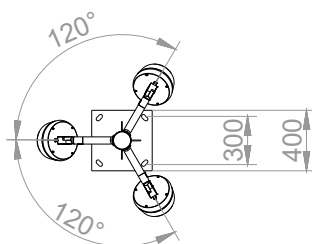

BENITO -Urban -Light -Play -Covers

V03 16/05/2024 P2D_ICCL804PP_CICLO